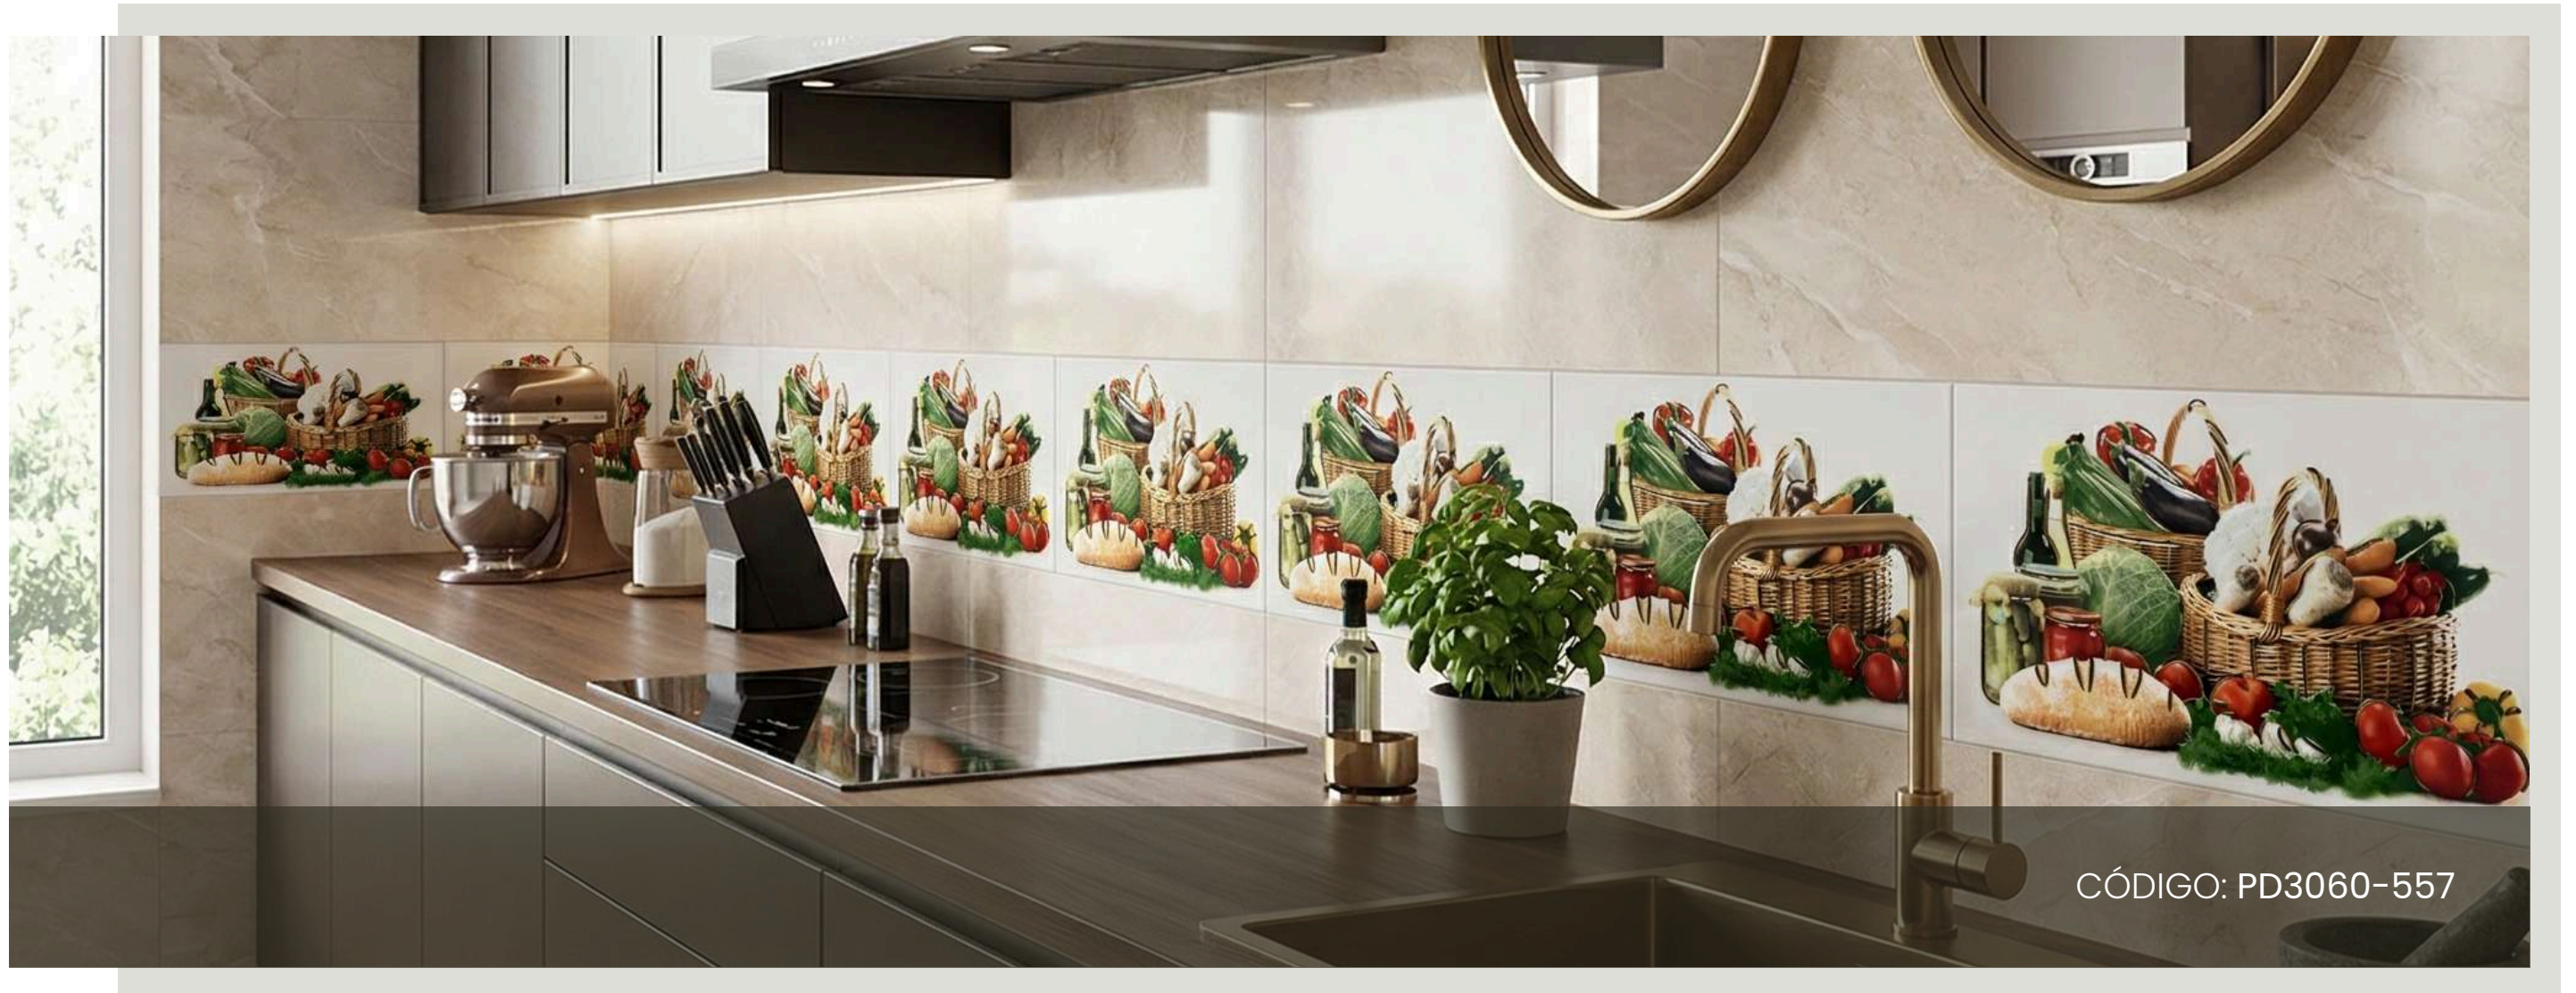

CÓDIGO: PD3060-557

Ficha Técnica