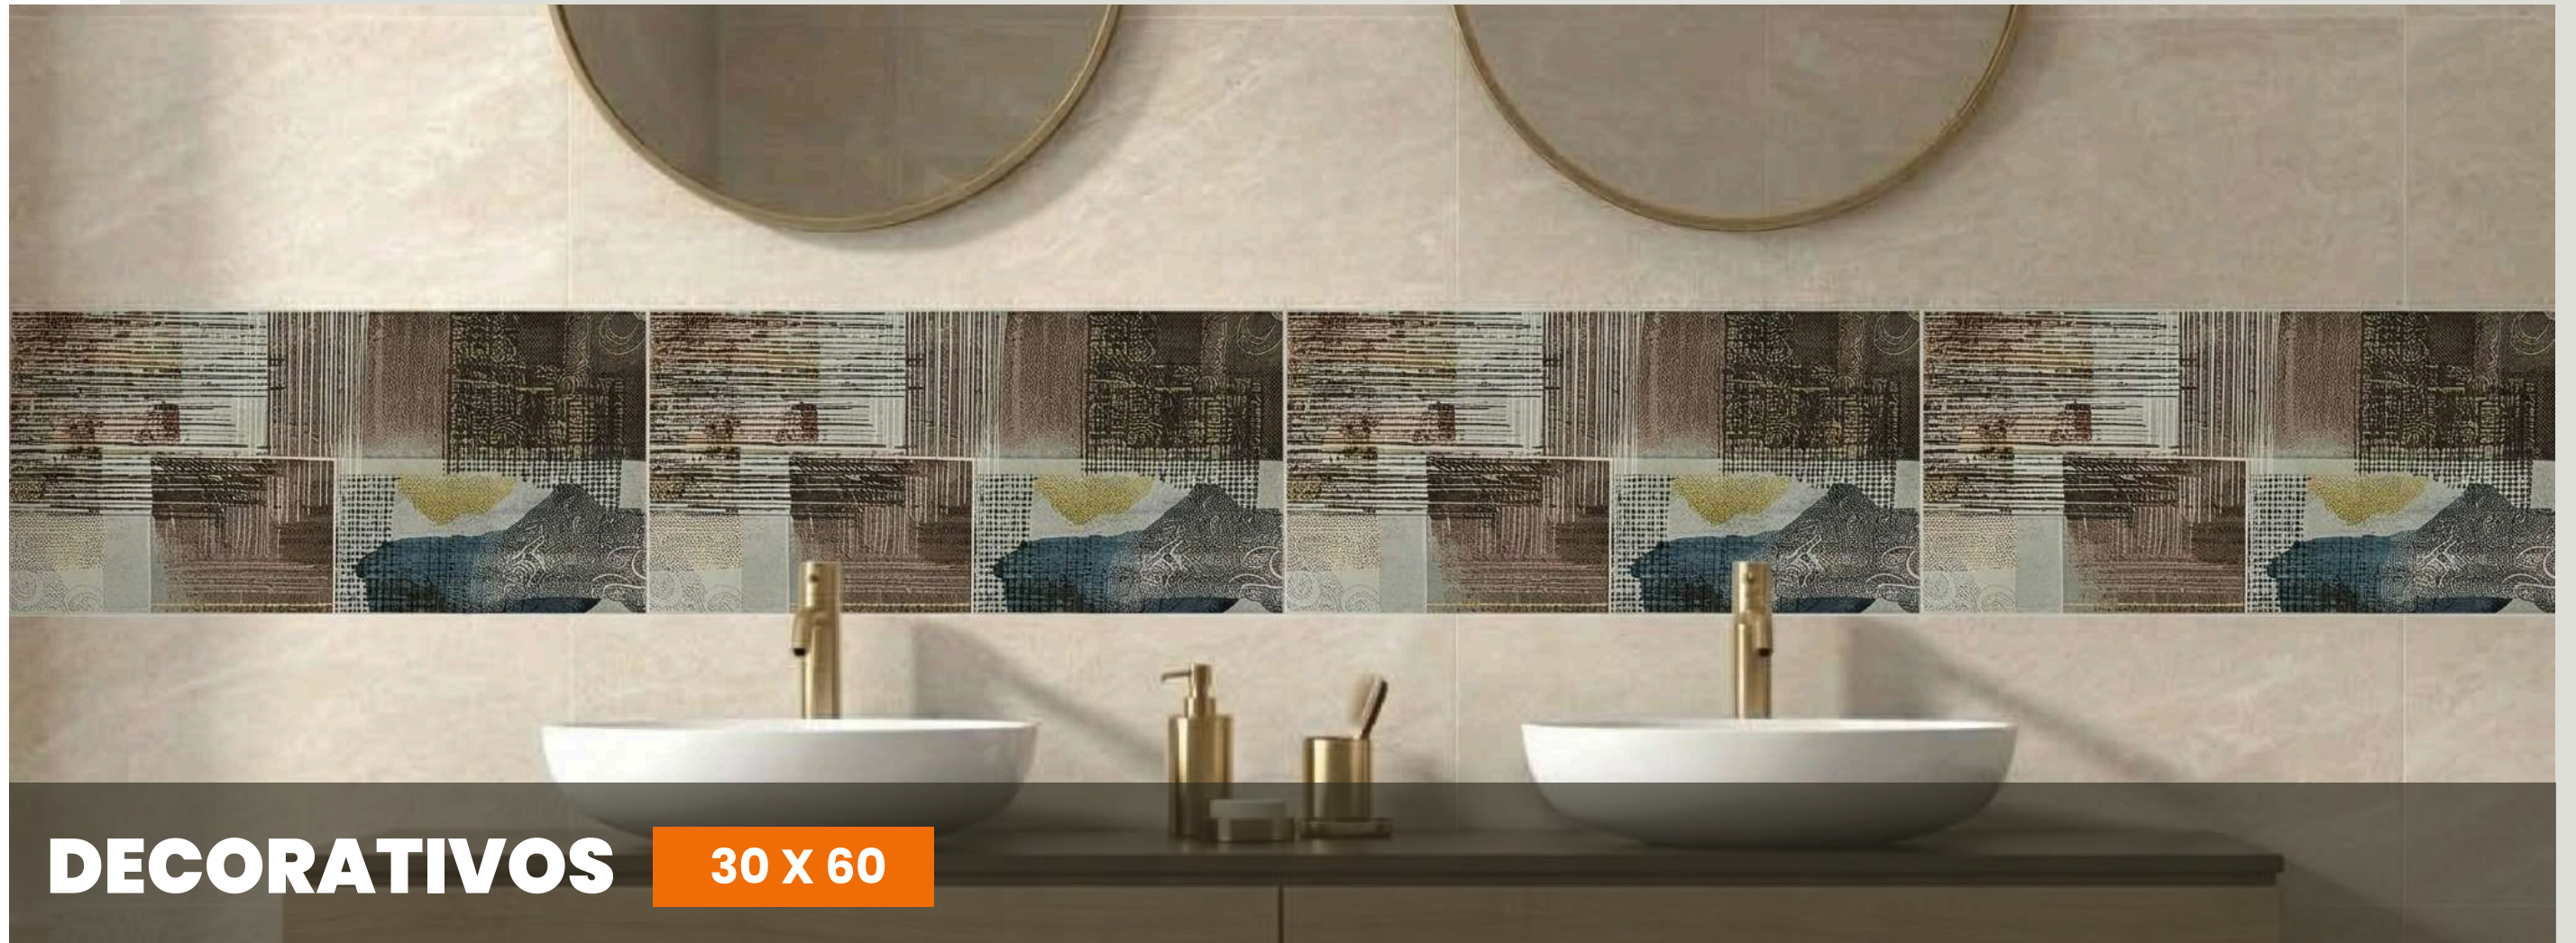

CÓDIGO: 3002011

Ficha Técnica

CÓDIGO: 3002088

Ficha Técnica

Imagen referencial. El tono del producto puede variar ligeramente según lote e iluminación.

DECORATIVOS

30 X 60

CÓDIGO: PD3060-086