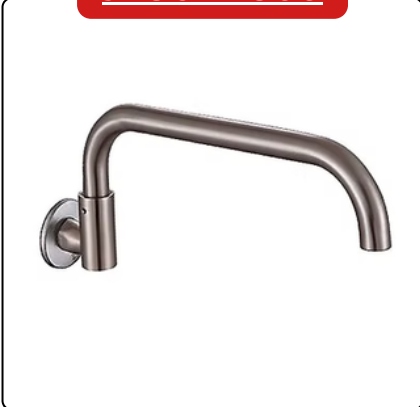

Marca: Lion Castle

Salida: 21 cm **Alto:** 28 cm

Acabado: Satinado

JZ304087

Marca: Lion Castle

Salida: 17 cm **Alto:** 28 cm

Acabado: Satinado

JZ304087D

Marca: Lion Castle

Salida: 25 cm **Alto:** 32 cm

Acabado: Satinado

JZ304087D01

Marca: Lion Castle

Salida: 25 cm **Alto:** 32 cm

Acabado: Negro

LC304-107501

Marca: Lion Castle

Salida: 25.5 cm **Alto:** 54 cm

Acabado: Negro Mate

JZ3044509

Marca: Lion Castle

Largo: 26 cm

Acabado: Satinado

JZ3044510