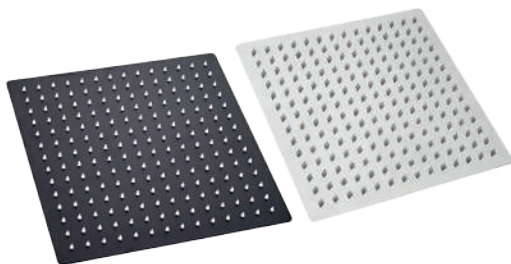

**SUS00101**

Marca: XM.  
Medida: 8".  
Acabado: Negro - Mate.

**SUS002-6**

Marca: XM.  
Medida: 6".  
Acabado: Satinada.

**SUS002**

Marca: XM.  
Medida: 8".  
Acabado: Brillante.

**SUS00201**

Marca: XM.  
Medida: 8".  
Acabado: Negro - Mate.

**SUS303001**  
**SUS303002**

Marca: XM.  
Medida: 12".  
Acabado: Brillante / Negro - Mate.

**SUS404001**  
**SUS404002**

Marca: XM.  
Medida: 16".  
Acabado: Brillante / Negro - Mate.