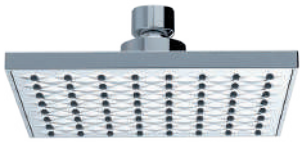

D9004-6

Marca: XM.
Medida: 6".
Acabado: Cromado.