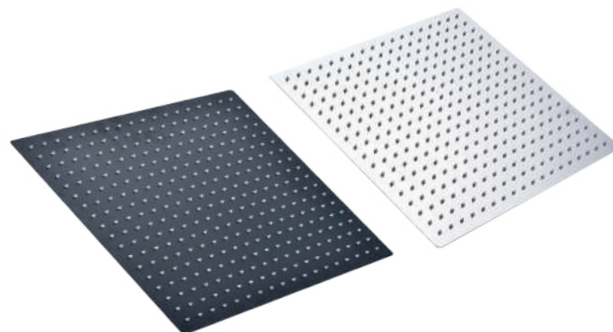

SUS303001
SUS303002

Marca: XM.
Medida: 12".
Acabado: Brillante / Negro - Mate.

SUS404001
SUS404002

Marca: XM.
Medida: 16".
Acabado: Brillante / Negro - Mate.