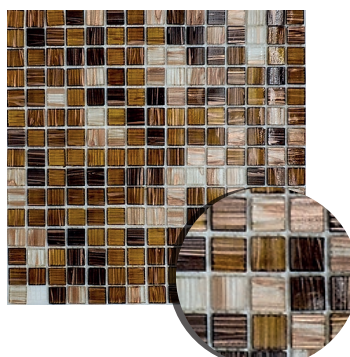

Pepelama para piscinas y baños

WED156-2

Alto: 32.7 cm.
Ancho: 32.7 cm.
Espesor: 2 mm.
Material: Resina.

WED156-4

Alto: 32.7 cm.
Ancho: 32.7 cm.
Espesor: 2 mm.
Material: Resina.

WED156-3

Alto: 32.7 cm.
Ancho: 32.7 cm.
Espesor: 2 mm.
Material: Resina.