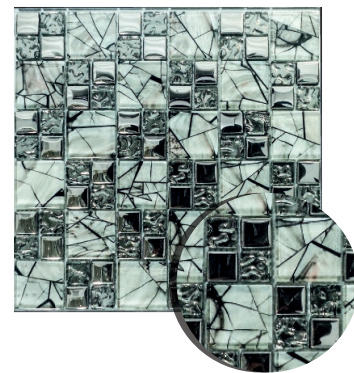

Alto: 30 cm.
Ancho: 30 cm.
Espesor: 6 mm.
Material: Vidrio.

GM62385

Alto: 29.8 cm.
Ancho: 29.8 cm.
Espesor: 6 mm.
Material: Vidrio.

GM63319

Alto: 30 cm.
Ancho: 30 cm.
Espesor: 6 mm.
Material: Vidrio.

JJ1003

Alto: 30 cm.
Ancho: 30 cm.
Espesor: 8 mm.
Material: Vidrio y metal.

JJ1001

Alto: 30 cm.
Ancho: 30 cm.
Espesor: 8 mm.
Material: Vidrio y metal.

K-204

Alto: 30 cm.
Ancho: 30 cm.
Espesor: 6 mm.
Material: Vidrio.

KL010

Alto: 30 cm.
Ancho: 30 cm.
Espesor: 8 mm.
Material: Vidrio.

MA002

Alto: 30 cm.
Ancho: 30 cm.
Espesor: 7 mm.
Material: Cerámica.

QL02

Alto: 30 cm.
Ancho: 30 cm.
Espesor: 3 mm.
Material: Vidrio y aluminio.