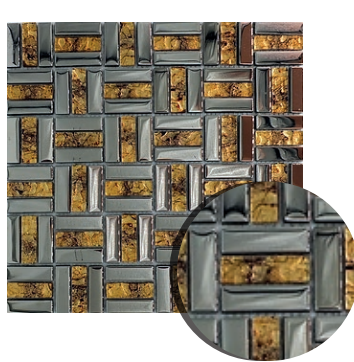

A31

Alto: 30 cm.
Ancho: 30 cm.
Espesor: 6 mm.
Material: Vidrio.

A45

Alto: 30 cm.
Ancho: 30 cm.
Espesor: 6 mm.
Material: Vidrio.

BD002-1

Alto: 30 cm.
Ancho: 30 cm.
Espesor: 7 mm.
Material: Cerámica y metal.

C15

Alto: 30 cm.
Ancho: 30 cm.
Espesor: 6 mm.
Material: Vidrio.

DG011X

Alto: 30 cm.
Ancho: 30 cm.
Espesor: 7 mm.
Material: Vidrio y metal.

FD1548612

Alto: 30 cm.
Ancho: 30 cm.
Espesor: 6 mm.
Material: Vidrio.

FD1548613

Alto: 30 cm.
Ancho: 30 cm.
Espesor: 6 mm.
Material: Vidrio.

FD1598-4

Alto: 30 cm.
Ancho: 30 cm.
Espesor: 6 mm.
Material: Vidrio.

FD2105

Alto: 30 cm.
Ancho: 30 cm.
Espesor: 6 mm.
Material: Vidrio.