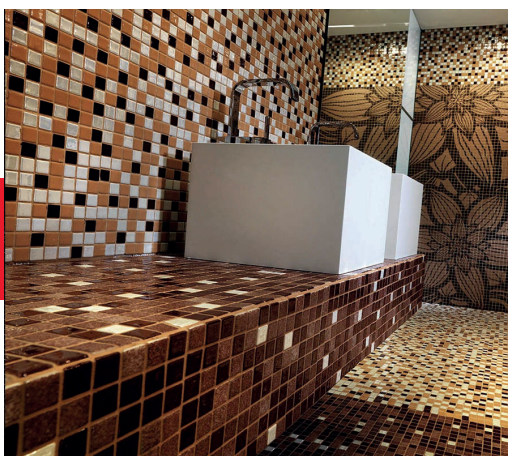

Pepelama para piscinas y baños

WED156-2

Alto: 32.7 cm.
Ancho: 32.7 cm.
Espesor: 2 mm.
Material: Resina.

WED156-4

Alto: 32.7 cm.
Ancho: 32.7 cm.
Espesor: 2 mm.
Material: Resina.

WED156-3

Alto: 32.7 cm.
Ancho: 32.7 cm.
Espesor: 2 mm.
Material: Resina.