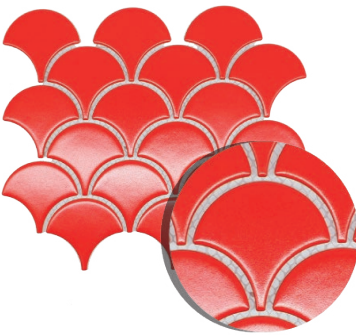

Catálogo Pepelma

Edición 2024

WWW.XIMENGPURU.COM

Pepelmas

40751

Alto: 30 cm.
Ancho: 30 cm.
Espesor: 6 mm.
Material: Cerámica.

40828

Alto: 30 cm.
Ancho: 30 cm.
Espesor: 6 mm.
Material: Cerámica.

67401

Alto: 31 cm.
Ancho: 29.8 cm.
Espesor: 6 mm.
Material: Cerámica.

67203

Alto: 30.6 cm.
Ancho: 29.8 cm.
Espesor: 6 mm.
Material: Cerámica.

67201

Alto: 30.6 cm.
Ancho: 29.2 cm.
Espesor: 6 mm.
Material: Cerámica.

61022

Alto: 30 cm.
Ancho: 30 cm.
Espesor: 6 mm.
Material: vidrio y Metal.

61032

Alto: 30 cm.
Ancho: 30 cm.
Espesor: 6 mm.
Material: Vidrio.

61231

Alto: 30 cm.
Ancho: 30 cm.
Espesor: 6 mm.
Material: Vidrio.

61234

Alto: 30 cm.
Ancho: 30 cm.
Espesor: 6 mm.
Material: Vidrio.

61237

Alto: 30 cm.
Ancho: 30 cm.
Espesor: 6 mm.
Material: Vidrio.

88175

Alto: 30 cm.
Ancho: 30 cm.
Espesor: 8 mm.
Material: Metal.

88172

Alto: 30 cm.
Ancho: 30 cm.
Espesor: 8 mm.
Material: Metal.