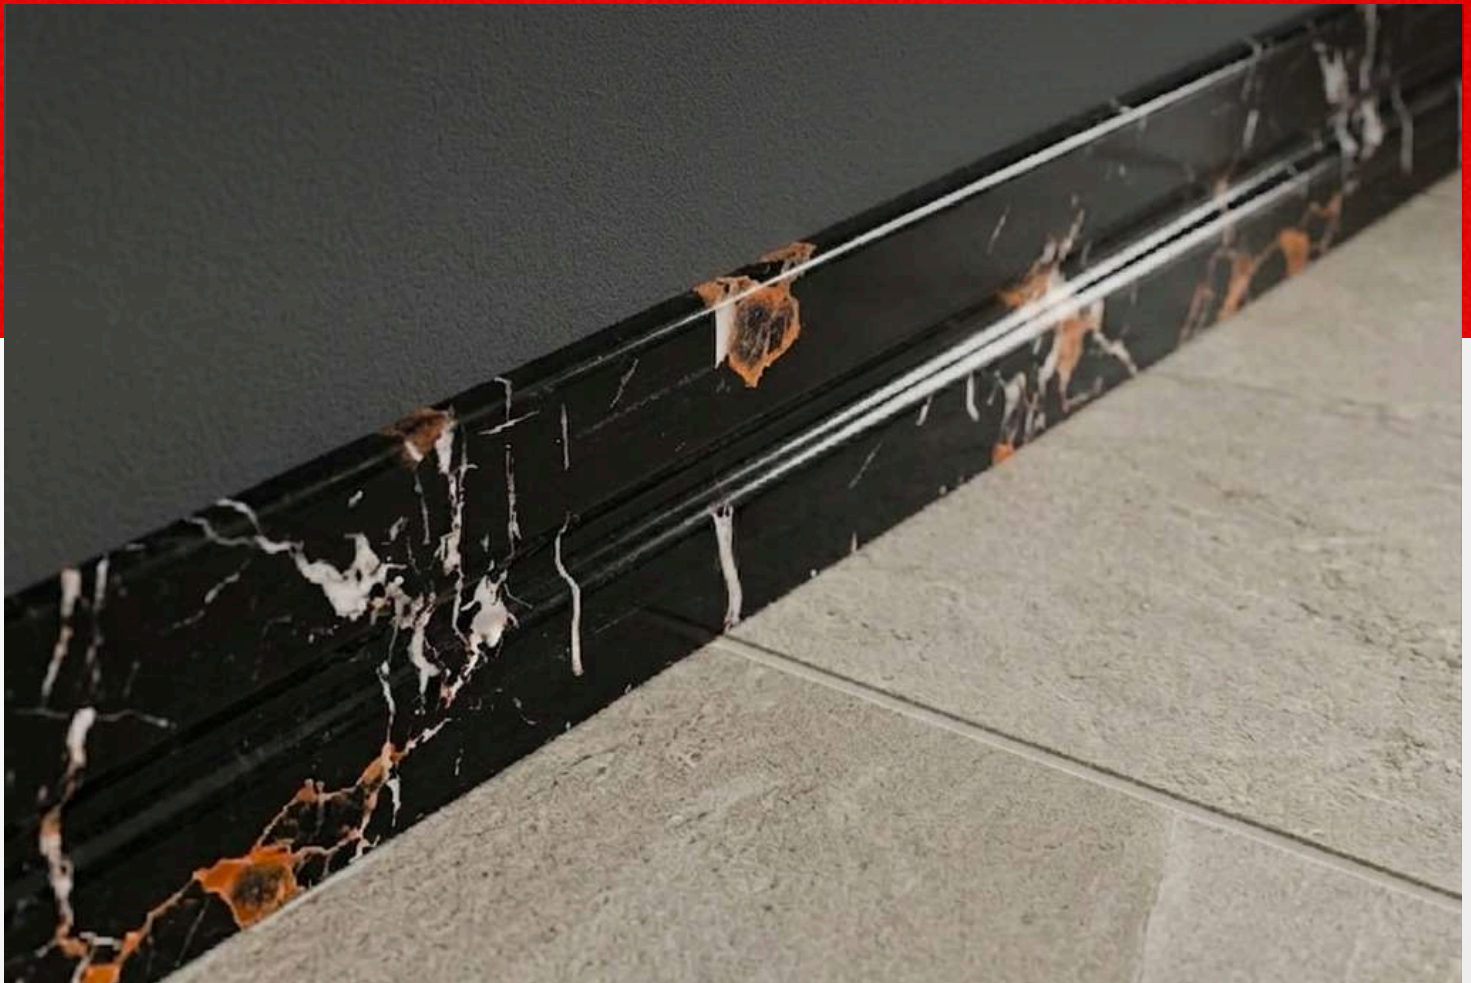

LZ08-30-0982

- Alto: 8 cm
- Largo: 300 cm
- Color: Haya

LÍNEA DEL ZÓCALO

#XIMENGPÉRÚ

LZ08-30-0975

- Alto: 8 cm
- Largo: 300 cm
- Color: Negro Flor

LZ08-30-0971

- Alto: 8 cm
- Largo: 300 cm
- Color: Beige con alambre de oro