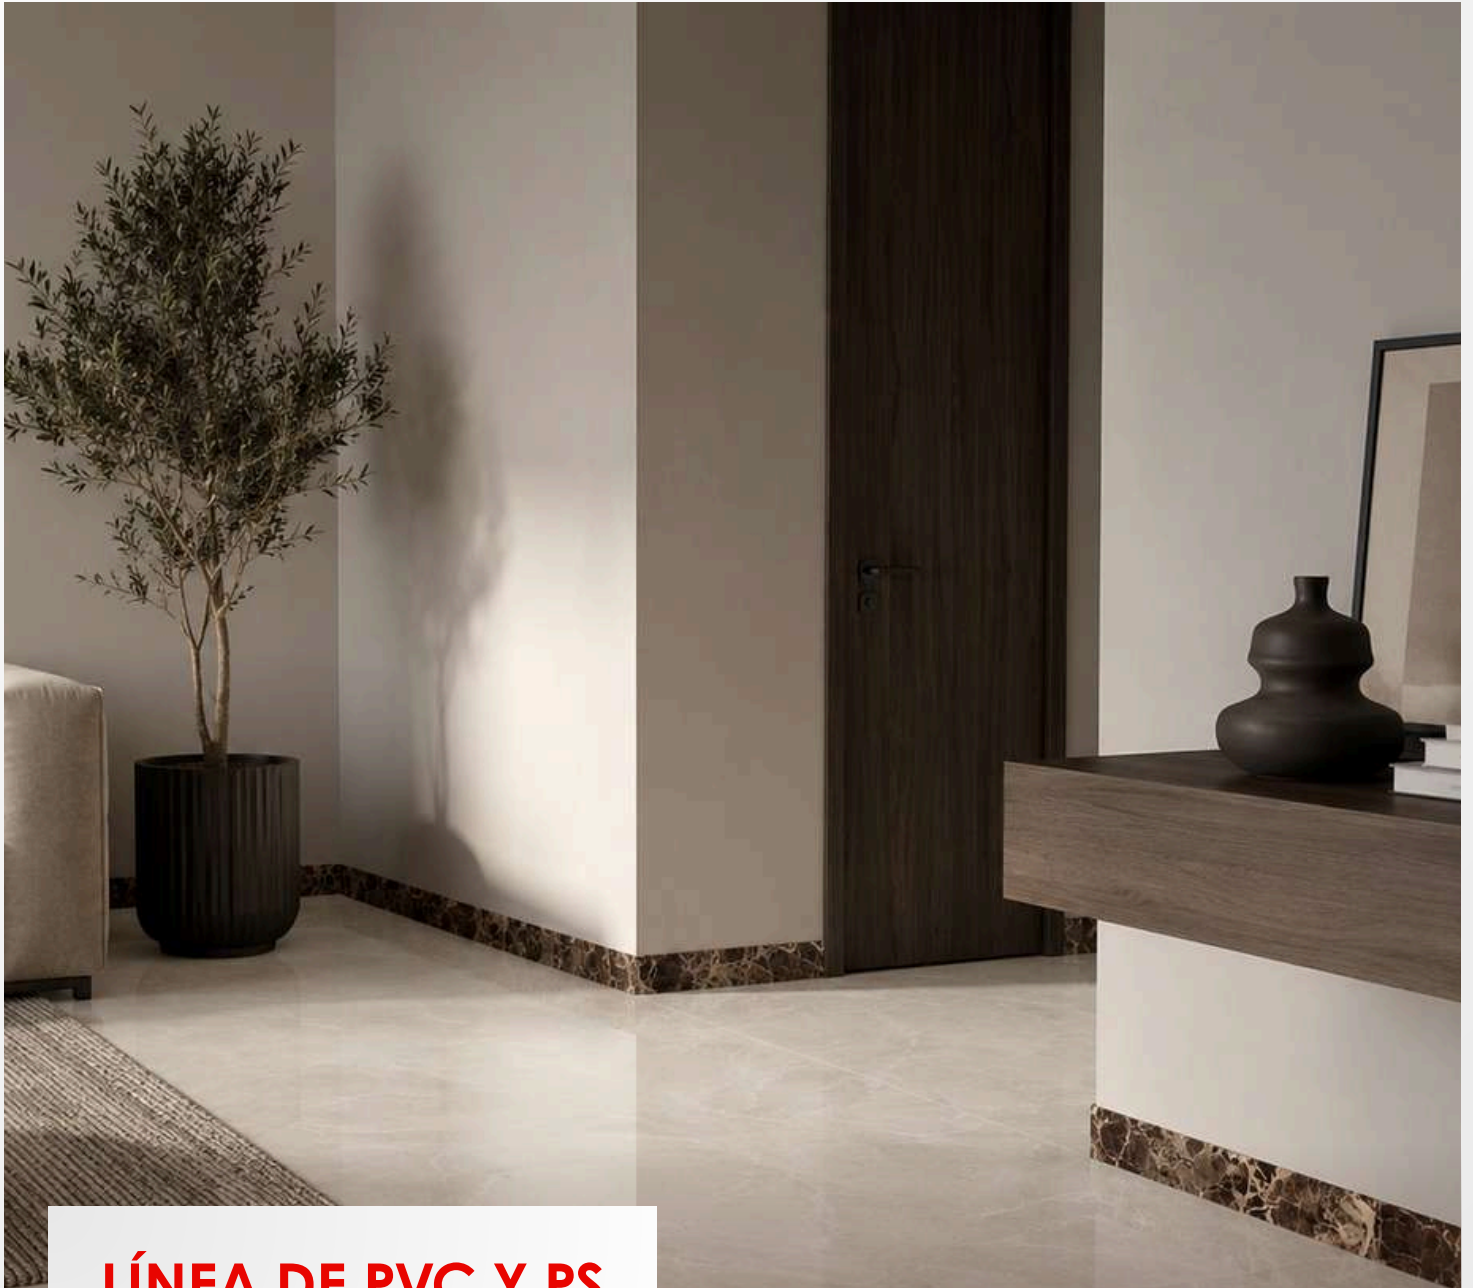

CATÁLOGO

LÍNEA DE PVC Y PS

Descubre nuestras líneas de PVC y PS, diseñadas para definir tus espacios con estilo sutil y un acabado que se aprecia en cada detalle.

ÍNDICE

01.	Línea de puerta	<u>1</u> - <u>2</u>
02.	Línea de zócalo	<u>3</u> - <u>4</u> - <u>5</u>
03.	Línea plana	<u>6</u>
04.	Línea cintura	<u>7</u> - <u>8</u>
05.	Línea ángulo superior	<u>9</u> - <u>10</u> - <u>11</u>
06.	Línea ángulo	<u>12</u>

LÍNEA DE PUERTA

#XIMENGPÉRÚ

LP04-20-0981

- Alto: 4 cm
- Largo: 300 cm
- Color: Caoba

LP04-20-0974

- Alto: 4 cm
- Largo: 300 cm
- Color: Negro Café

LP08-21-0971

- Alto: 8 cm
- Largo: 300 cm
- Color: Beige con alambre de oro

LÍNEA DE PUERTA

#XIMENGPÉRÚ

LP08-21-0981

- Alto: 8 cm
- Largo: 300 cm
- Color: Caoba

LP08-21-0973

- Alto: 8 cm
- Largo: 300 cm
- Color: Marrón Café

LP08-21-0974

- Alto: 8 cm
- Largo: 300 cm
- Color: Negro Café

LP12-22-0971

- Alto: 12 cm
- Largo: 300 cm
- Color: Beige con alambre de oro

LP12-22-0981

- Alto: 12 cm
- Largo: 300 cm
- Color: Caoba

LP12-22-0974

- Alto: 12 cm
- Largo: 300 cm
- Color: Negro Café

LÍNEA DE ZÓCALO