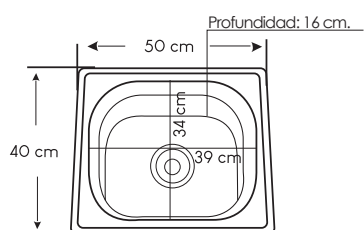

## WS4439

**Marca:** XM.  
**Acabado:** Satinado.  
**Número de pozas:** 1.  
**Escurredero:** No.  
**Espesor:** 0.8 mm.

Ancho: 57 cm / Largo: 42 cm / Profundidad: 21.5 cm.

## WS5742

**Marca:** XM.  
**Acabado:** Satinado.  
**Número de pozas:** 1.  
**Escurredero:** No.  
**Espesor:** 0.8 mm.

Ancho: 48 cm / Largo: 42 cm / Profundidad: 18.5 cm.

## WS4842

**Marca:** XM.  
**Acabado:** Satinado.  
**Número de pozas:** 1.  
**Escurredero:** No.  
**Espesor:** 0.6 mm.

Ancho: 40 cm / Largo: 50 cm / Profundidad: 16 cm.

## WS5040

**Marca:** XM.  
**Acabado:** Pulido.  
**Número de pozas:** 1.  
**Escurredero:** No.  
**Espesor:** 0.4 mm.

Ancho: 60 cm / Largo: 45 cm / Profundidad: 21 cm.