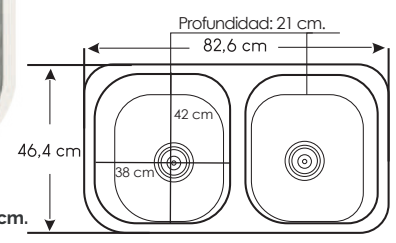

## WS4842

**Marca:** XM.  
**Acabado:** Satinado.  
**Número de pozas:** 1.  
**Escurredero:** No.  
**Espesor:** 0.6 mm.

Ancho: 40 cm / Largo: 50 cm / Profundidad: 16 cm.

## WS5040

**Marca:** XM.  
**Acabado:** Pulido.  
**Número de pozas:** 1.  
**Escurredero:** No.  
**Espesor:** 0.4 mm.

Ancho: 60 cm / Largo: 45 cm / Profundidad: 21 cm.

## WO7843

Marca: XM.  
Acabado: Satinado.  
Número de pozas: 2.  
Escurridero: No.  
Espesor: 0.7 mm.

Ancho: 78 cm / Salida: 43 cm / Profundidad: 20 cm.

## WUD8246

Marca: XM.  
Acabado: Satinado.  
Número de pozas: 2.  
Escurridero: No.  
Espesor: 1.2 mm.

Ancho: 82.6 cm / Salida: 46.4 cm / Profundidad: 21 cm.