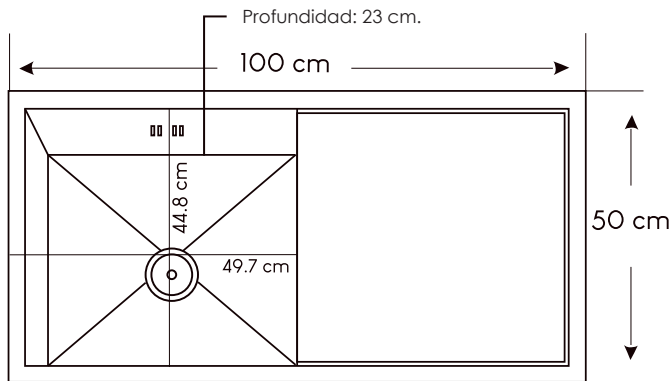

Ancho: 39 cm / Largo: 37 cm / Profundidad: 19.5 cm.

## WS5742

**Marca:** XM.  
**Acabado:** Satinado.  
**Número de pozas:** 1.  
**Escurredero:** No.  
**Espesor:** 0.8 mm.

Ancho: 48 cm / Largo: 42 cm / Profundidad: 18.5 cm.

## WS4842

**Marca:** XM.  
**Acabado:** Satinado.  
**Número de pozas:** 1.  
**Escurredero:** No.  
**Espesor:** 0.6 mm.

Ancho: 40 cm / Largo: 50 cm / Profundidad: 16 cm.

Espesor: 3 mm + 1 mm.

Ancho: 100 cm.

Salida: 50 cm.

Profundidad: 23 cm.

**ULD03-12050** ●

Marca: XM.

Acabado: Nano gun - Gris.

Número de pozas: 2.