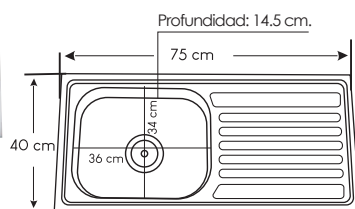

## WS5040

**Marca:** XM.  
**Acabado:** Pulido.  
**Número de pozas:** 1.  
**Escurredero:** No.  
**Espesor:** 0.4 mm.

Ancho: 60 cm / Largo: 45 cm / Profundidad: 21 cm.

## WUD8246

Marca: XM.  
Acabado: Satinado.  
Número de pozas: 2.  
Escurridero: No.  
Espesor: 1.2 mm.

Ancho: 82.6 cm / Salida: 46.4 cm / Profundidad: 21 cm.

## WO10050

Marca: XM.  
Acabado: Satinado.  
Número de pozas: 2.  
Escurridero: No.  
Espesor: 0.6 mm.

Ancho: 100 cm / Salida: 50 cm / Profundidad: 19 cm.

## WLS7540

Marca: XM.  
Acabado: Pulido.  
Número de pozas: 1.  
Escurridero: Sí.  
Espesor: 0.35 mm.

Ancho: 75 cm / Salida: 40 cm / Profundidad: 14.5 cm.