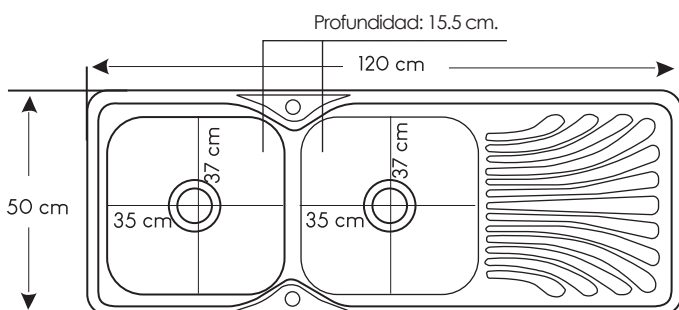

Ancho: 39 cm / Largo: 37 cm / Profundidad: 19.5 cm.

### WLA10050D

**Marca:** XM.  
**Acabado:** Satinado.  
**Número de pozas:** 1.  
**Escurridero:** Sí.  
**Espesor:** 0.7 mm.  
**Ancho:** 100 cm.  
**Salida:** 50 cm.  
**Profundidad:** 20.5 cm.

### WDA12050C

**Marca:** XM.  
**Acabado:** Satinado.  
**Número de pozas:** 2.  
**Escurridero:** Sí.  
**Espesor:** 0.7 mm.  
**Ancho:** 120 cm.  
**Salida:** 50 cm.  
**Profundidad:** 21 cm.

**Lavadero**  
 de dos poza  
 con escurridero

### WDS12050-A

**Marca:** XM.  
**Acabado:** Satinado.  
**Número de pozas:** 2.  
**Escurridero:** Sí.  
**Espesor:** 0.6 mm.  
**Ancho:** 120 cm.  
**Salida:** 50 cm.  
**Profundidad:** 15.5 cm.