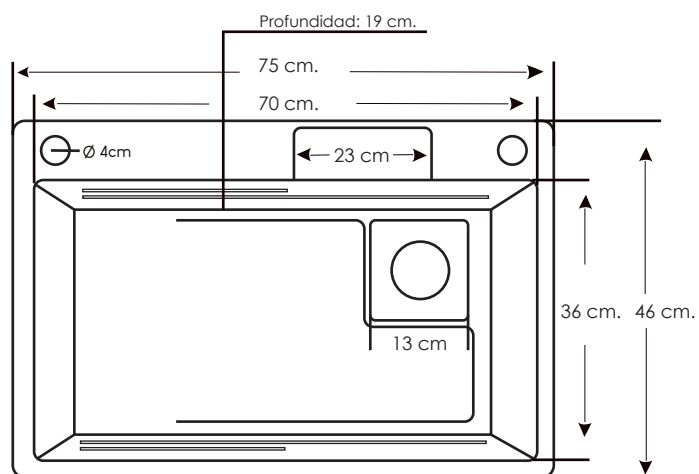

Lavadero multifuncional

Evite dejar residuos o la superficie húmeda por mucho tiempo.
No usar ningún producto químico.

USLUX-7546