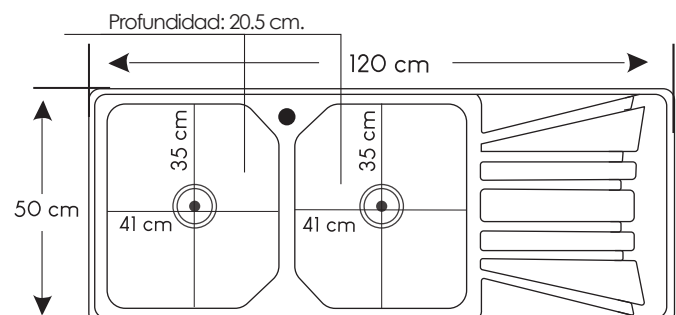

WDA12050J

Marca: XM.
Acabado: Satinado.
Número de pozas: 2.
Escurridero: Sí.
Espesor: 0.7 mm.
Ancho: 120 cm.
Salida: 50 cm.
Profundidad: 20.5 cm.