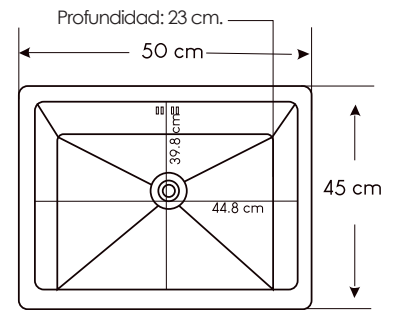

Lavadero de acero inoxidable

Evite dejar residuos o la superficie húmeda por mucho tiempo.
No usar ningún producto químico.

US01-5045 ●
US07-5045 ●

Marca: XM.
Acabado: Nano - Negro / Nano - Dorado.
Número de pozas: 1.
Escurridero: No.
Espesor: 3 mm + 1 mm.
Ancho: 50 cm.
Salida: 45 cm.
Profundidad: 23 cm.