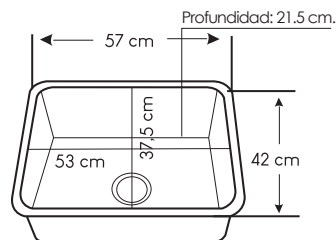

## WS3937

**Marca:** XM.  
**Acabado:** Satinado.  
**Número de pozas:** 1.  
**Escurredero:** No.  
**Espesor:** 0.8 mm.

Ancho: 44 cm / Largo: 39 cm / Profundidad: 20 cm.

## WS4439

**Marca:** XM.  
**Acabado:** Satinado.  
**Número de pozas:** 1.  
**Escurredero:** No.  
**Espesor:** 0.8 mm.

Ancho: 57 cm / Largo: 42 cm / Profundidad: 21.5 cm.

## WS5742

**Marca:** XM.  
**Acabado:** Satinado.  
**Número de pozas:** 1.  
**Escurredero:** No.  
**Espesor:** 0.8 mm.

Ancho: 48 cm / Largo: 42 cm / Profundidad: 18.5 cm.

## WS4842

**Marca:** XM.  
**Acabado:** Satinado.  
**Número de pozas:** 1.  
**Escurredero:** No.  
**Espesor:** 0.6 mm.

Ancho: 40 cm / Largo: 50 cm / Profundidad: 16 cm.