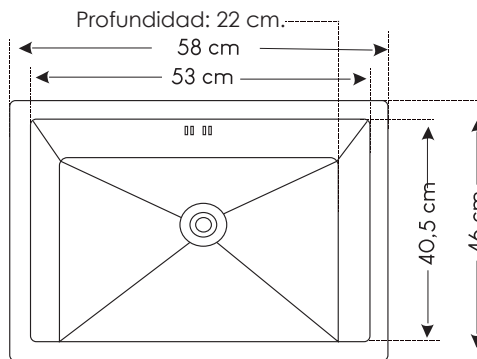

UD-7946S

Marca: XM.
Acabado: Satinado.
Número de pozas: 2.
Escurridero: No.
Espesor: 3 mm + 1 mm.
Ancho: 79 cm.
Salida: 46 cm.
Profundidad: 21.5 cm.