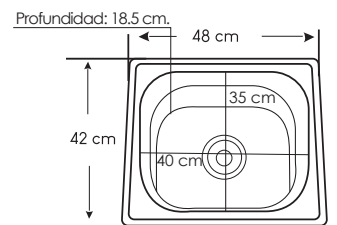

## WS4439

**Marca:** XM.  
**Acabado:** Satinado.  
**Número de pozas:** 1.  
**Escurredero:** No.  
**Espesor:** 0.8 mm.

Ancho: 57 cm / Largo: 42 cm / Profundidad: 21.5 cm.

## WS5742

**Marca:** XM.  
**Acabado:** Satinado.  
**Número de pozas:** 1.  
**Escurredero:** No.  
**Espesor:** 0.8 mm.

Ancho: 48 cm / Largo: 42 cm / Profundidad: 18.5 cm.

## WS4842

**Marca:** XM.  
**Acabado:** Satinado.  
**Número de pozas:** 1.  
**Escurredero:** No.  
**Espesor:** 0.6 mm.

Ancho: 40 cm / Largo: 50 cm / Profundidad: 16 cm.

## WS5040

**Marca:** XM.  
**Acabado:** Pulido.  
**Número de pozas:** 1.  
**Escurredero:** No.  
**Espesor:** 0.4 mm.

Ancho: 60 cm / Largo: 45 cm / Profundidad: 21 cm.