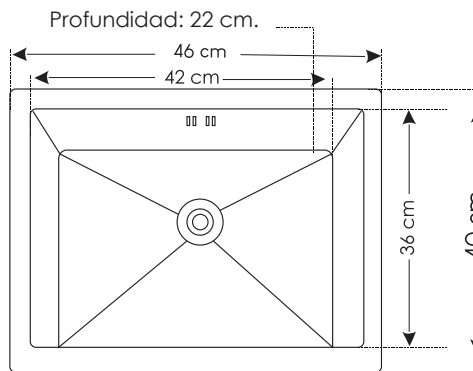

US-4640

Marca: XM.
Acabado: Satinado.
Número de pozas: 1.
Escurridero: No.
Espesor: 1.2 mm.
Ancho: 46 cm.
Salida: 40 cm.
Profundidad: 22 cm.

US-5846

Marca: XM.
Acabado: Satinado.
Número de pozas: 1.
Escurridero: No.
Espesor: 1.2 mm.
Ancho: 58 cm.
Salida: 46 cm.
Profundidad: 22 cm.