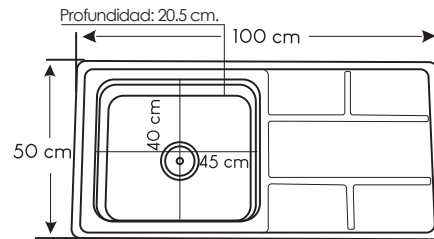

WLA10050D

Marca: XM.
Acabado: Satinado.
Número de pozas: 1.
Escurridero: Sí.
Espesor: 0.7 mm.
Ancho: 100 cm.
Salida: 50 cm.
Profundidad: 20.5 cm.