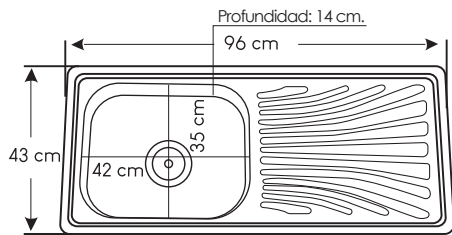

## WLS7540G

Marca: XM.  
Acabado: Pulido.  
Número de pozas: 1.  
Escurridero: Sí.  
Espesor: 0.6 mm.

Ancho: 75 cm / Salida: 40 cm / Profundidad: 14 cm.

## WLS9050

Marca: XM.  
Acabado: Pulido.  
Número de pozas: 1.  
Escurridero: Sí.  
Espesor: 0.6 mm.

Ancho: 90 cm / Salida: 50 cm / Profundidad: 19 cm.

## WLS9046

Marca: XM.  
Acabado: Satinado.  
Número de pozas: 1.  
Escurridero: Sí.  
Espesor: 0.6 mm.

Ancho: 90 cm / Salida: 46 cm / Profundidad: 15 cm.

### WLS9643A

**Marca:** XM.  
**Acabado:** Pulido.  
**Número de pozas:** 1.  
**Escurridero:** Sí.  
**Espesor:** 0.35 mm.  
**Ancho:** 96 cm.  
**Salida:** 43 cm.  
**Profundidad:** 14 cm.