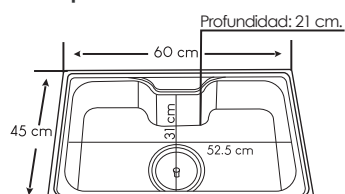

WS6045B

Marca: XM.
Acabado: Satinado.
Número de pozas: 1.
Escurredero: No.
Espesor: 0.6 mm.