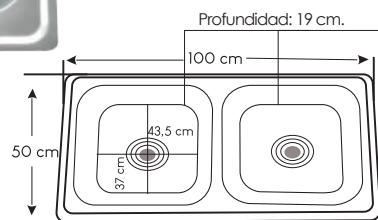

Ancho: 100 cm / Salida: 50 cm / Profundidad: 19 cm.