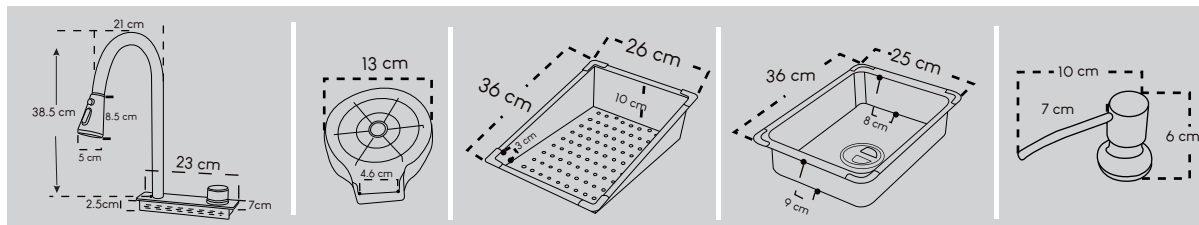

Lavadero multifuncional

Evite dejar residuos o la superficie húmeda por mucho tiempo.
No usar ningún producto químico.

USLUX-7546