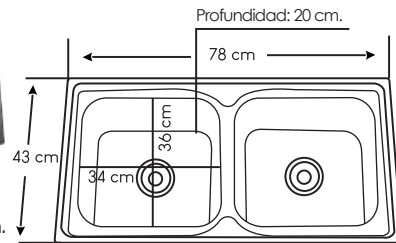

WO7843

Marca: XM.
Acabado: Satinado.
Número de pozas: 2.
Escurridero: No.
Espesor: 0.7 mm.

Ancho: 78 cm / Salida: 43 cm / Profundidad: 20 cm.