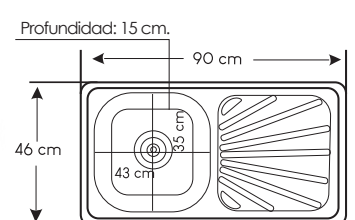

## WLS7540G

Marca: XM.  
Acabado: Pulido.  
Número de pozas: 1.  
Escurridero: Sí.  
Espesor: 0.6 mm.

Ancho: 75 cm / Salida: 40 cm / Profundidad: 14 cm.

## WLS9050

Marca: XM.  
Acabado: Pulido.  
Número de pozas: 1.  
Escurridero: Sí.  
Espesor: 0.6 mm.

Ancho: 90 cm / Salida: 50 cm / Profundidad: 19 cm.

## WLS9046

Marca: XM.  
Acabado: Satinado.  
Número de pozas: 1.  
Escurridero: Sí.  
Espesor: 0.6 mm.

Ancho: 90 cm / Salida: 46 cm / Profundidad: 15 cm.

### WLS9643A

**Marca:** XM.  
**Acabado:** Pulido.  
**Número de pozas:** 1.  
**Escurridero:** Sí.  
**Espesor:** 0.35 mm.  
**Ancho:** 96 cm.  
**Salida:** 43 cm.  
**Profundidad:** 14 cm.