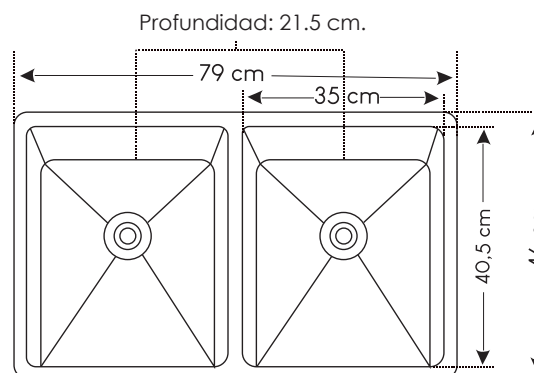

UD-7946S

Marca: XM.
Acabado: Satinado.
Número de pozas: 2.
Escurridero: No.
Espesor: 3 mm + 1 mm.
Ancho: 79 cm.
Salida: 46 cm.
Profundidad: 21.5 cm.