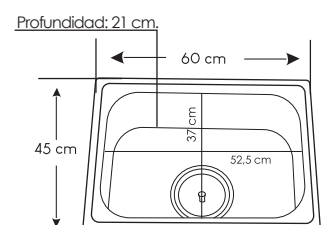

## WS5742

**Marca:** XM.  
**Acabado:** Satinado.  
**Número de pozas:** 1.  
**Escurredero:** No.  
**Espesor:** 0.8 mm.

Ancho: 48 cm / Largo: 42 cm / Profundidad: 18.5 cm.

## WS4842

**Marca:** XM.  
**Acabado:** Satinado.  
**Número de pozas:** 1.  
**Escurredero:** No.  
**Espesor:** 0.6 mm.

Ancho: 40 cm / Largo: 50 cm / Profundidad: 16 cm.

## WS5040

**Marca:** XM.  
**Acabado:** Pulido.  
**Número de pozas:** 1.  
**Escurredero:** No.  
**Espesor:** 0.4 mm.

Ancho: 60 cm / Largo: 45 cm / Profundidad: 21 cm.

## WS6045

**Marca:** XM.  
**Acabado:** Satinado.  
**Número de pozas:** 1.  
**Escurredero:** No.  
**Espesor:** 0.6 mm.

Ancho: 60cm / Largo: 45 cm / Profundidad: 21 cm.