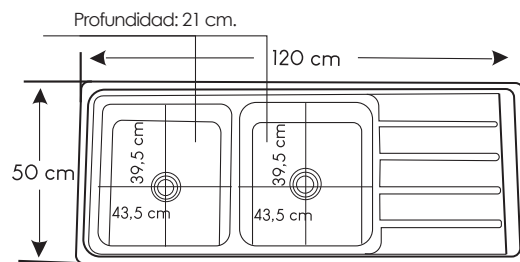

WDA12050C

Marca: XM.
Acabado: Satinado.
Número de pozas: 2.
Escurridero: Sí.
Espesor: 0.7 mm.
Ancho: 120 cm.
Salida: 50 cm.
Profundidad: 21 cm.

Lavadero
de dos poza
con escurridero