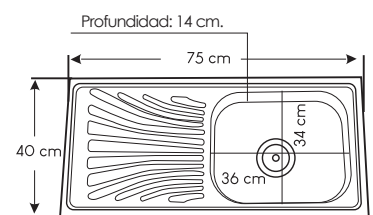

## WS4842

**Marca:** XM.  
**Acabado:** Satinado.  
**Número de pozas:** 1.  
**Escurredero:** No.  
**Espesor:** 0.6 mm.

Ancho: 40 cm / Largo: 50 cm / Profundidad: 16 cm.

## WS5040

**Marca:** XM.  
**Acabado:** Pulido.  
**Número de pozas:** 1.  
**Escurredero:** No.  
**Espesor:** 0.4 mm.

Ancho: 60 cm / Largo: 45 cm / Profundidad: 21 cm.

## WLS7540

Marca: XM.  
Acabado: Pulido.  
Número de pozas: 1.  
Escurridero: Sí.  
Espesor: 0.35 mm.

Ancho: 75 cm / Salida: 40 cm / Profundidad: 14.5 cm.

## WLS7540G

Marca: XM.  
Acabado: Pulido.  
Número de pozas: 1.  
Escurridero: Sí.  
Espesor: 0.6 mm.

Ancho: 75 cm / Salida: 40 cm / Profundidad: 14 cm.