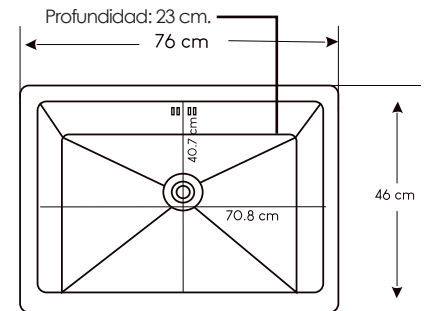

US-7646 ●
US01-7646 ●
US07-7646 ●

Marca: XM.
Acabado: Nano gun - Gris / Nano - Negro / Nano - Dorado.
Número de pozas: 1.
Escurridero: No.
Espesor: 3 mm + 1 mm.
Ancho: 76 cm.
Salida: 46 cm.
Profundidad: 23 cm.