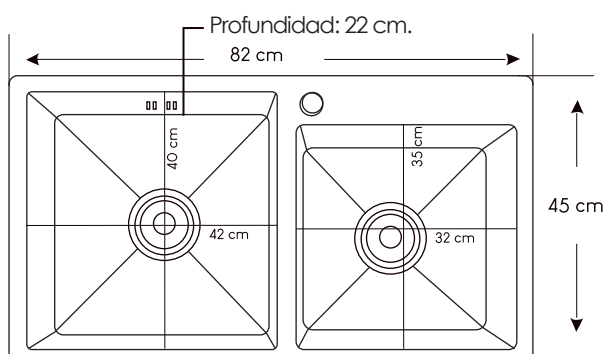

UD01-8245 ●
UD07-8245 ●

Marca: XM.
Acabado: Nano - Negro / Nano - Dorado.
Número de pozas: 2.
Escurridero: No.
Espesor: 3 mm + 1 mm.
Ancho: 82 cm.
Salida: 45 cm.
Profundidad: 22 cm.