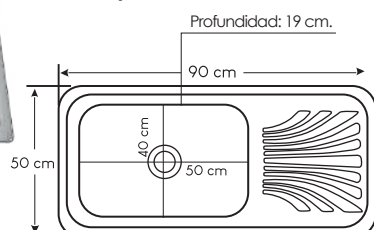

## WS5040

**Marca:** XM.  
**Acabado:** Pulido.  
**Número de pozas:** 1.  
**Escurredero:** No.  
**Espesor:** 0.4 mm.

Ancho: 60 cm / Largo: 45 cm / Profundidad: 21 cm.

## WLS7540

Marca: XM.  
Acabado: Pulido.  
Número de pozas: 1.  
Escurridero: Sí.  
Espesor: 0.35 mm.

Ancho: 75 cm / Salida: 40 cm / Profundidad: 14.5 cm.

## WLS7540G

Marca: XM.  
Acabado: Pulido.  
Número de pozas: 1.  
Escurridero: Sí.  
Espesor: 0.6 mm.

Ancho: 75 cm / Salida: 40 cm / Profundidad: 14 cm.

## WLS9050

Marca: XM.  
Acabado: Pulido.  
Número de pozas: 1.  
Escurridero: Sí.  
Espesor: 0.6 mm.

Ancho: 90 cm / Salida: 50 cm / Profundidad: 19 cm.