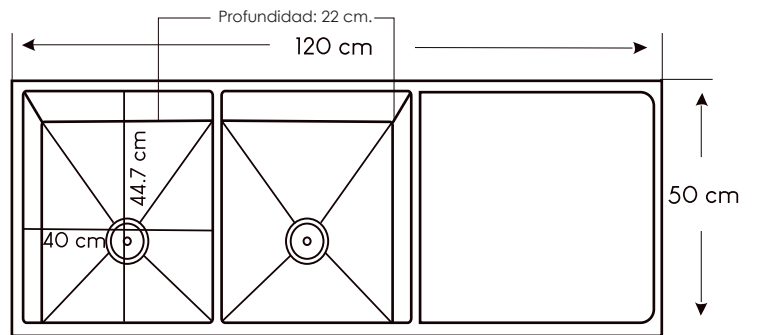

## WS4439

**Marca:** XM.  
**Acabado:** Satinado.  
**Número de pozas:** 1.  
**Escurredero:** No.  
**Espesor:** 0.8 mm.

Ancho: 57 cm / Largo: 42 cm / Profundidad: 21.5 cm.

## WS4842

**Marca:** XM.  
**Acabado:** Satinado.  
**Número de pozas:** 1.  
**Escurredero:** No.  
**Espesor:** 0.6 mm.

Ancho: 40 cm / Largo: 50 cm / Profundidad: 16 cm.

Espesor: 3 mm + 1 mm.

Ancho: 100 cm.

Salida: 50 cm.

Profundidad: 23 cm.

**ULD03-12050** ●

Marca: XM.

Acabado: Nano gun - Gris.

Número de pozas: 2.

Escurridero: Sí.

Espesor: 3 mm + 1 mm.

Ancho: 120 cm.

Salida: 50 cm.

Profundidad: 22.5 cm.

● Sin rebose

**ULD01-12050** ●

**ULD07-12050** ●