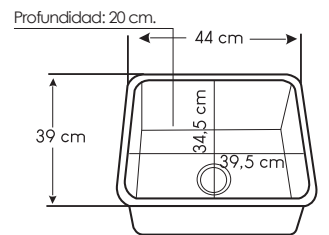

Ancho: 39 cm / Largo: 37 cm / Profundidad: 19.5 cm.

## WS3937

**Marca:** XM.  
**Acabado:** Satinado.  
**Número de pozas:** 1.  
**Escurredero:** No.  
**Espesor:** 0.8 mm.

Ancho: 44 cm / Largo: 39 cm / Profundidad: 20 cm.

## WS4439

**Marca:** XM.  
**Acabado:** Satinado.  
**Número de pozas:** 1.  
**Escurredero:** No.  
**Espesor:** 0.8 mm.

Ancho: 57 cm / Largo: 42 cm / Profundidad: 21.5 cm.

## WS5742

**Marca:** XM.  
**Acabado:** Satinado.  
**Número de pozas:** 1.  
**Escurredero:** No.  
**Espesor:** 0.8 mm.

Ancho: 48 cm / Largo: 42 cm / Profundidad: 18.5 cm.