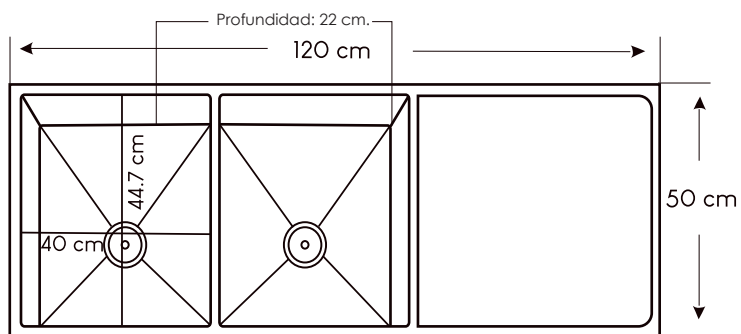

ULD01-12050 ●

ULD07-12050 ●

Marca: XM.

Acabado:

Nano - Negro / Nano - Dorado.

Número de pozas: 2.

Escurridero: Sí.

Espesor: 3 mm + 1 mm.

Ancho: 120 cm.

Salida: 50 cm.

Profundidad: 22.5 cm.