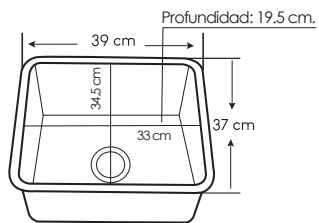

Ancho: 39 cm / Largo: 37 cm / Profundidad: 19.5 cm.

## WS3937

**Marca:** XM.  
**Acabado:** Satinado.  
**Número de pozas:** 1.  
**Escurredero:** No.  
**Espesor:** 0.8 mm.

Ancho: 44 cm / Largo: 39 cm / Profundidad: 20 cm.

## WS4439

**Marca:** XM.  
**Acabado:** Satinado.  
**Número de pozas:** 1.  
**Escurredero:** No.  
**Espesor:** 0.8 mm.

Ancho: 57 cm / Largo: 42 cm / Profundidad: 21.5 cm.

## WS5040

**Marca:** XM.  
**Acabado:** Pulido.  
**Número de pozas:** 1.  
**Escurredero:** No.  
**Espesor:** 0.4 mm.

Ancho: 60 cm / Largo: 45 cm / Profundidad: 21 cm.