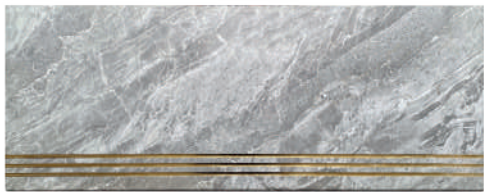

JALD884

Ancho: 120 cm.
Largo: 47 cm.
Espesor: 8 mm.
Uso: Escalón de escalera.
Acabado: Esmaltado.
Color: Glam gris.