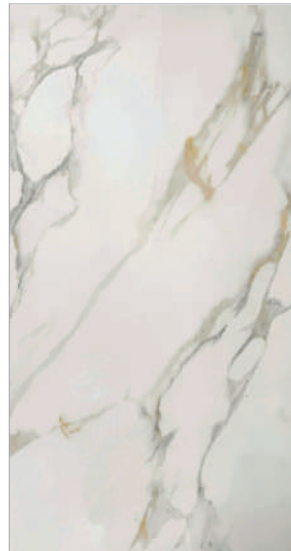

12602002

Ancho: 60 cm.
Largo: 120 cm.
Espesor: 9 mm.
Acabado: Esmaltado- Brillante.
Color: Theia blanco.