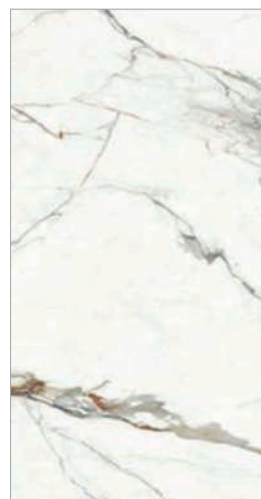

GL91825 (B)

Ancho: 90 cm.
Largo: 180 cm.
Espesor: 9 mm.
Acabado: Esmaltado - Brillante.
Color: Bèrgamo oro.