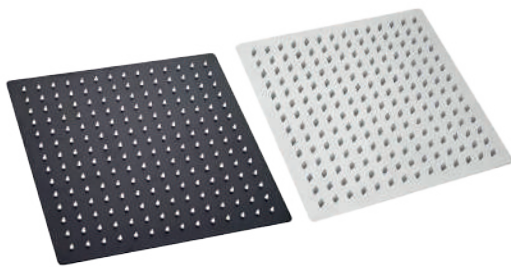

D8112

Marca: XM.
Medida: 10".
Acabado: Cromado.

D8033

Marca: XM.
Medida: 10".
Acabado: Negro - Cromado.

D9001-1

Marca: XM.
Ancho: 19 cm.
Largo: 29 cm.
Acabado: Cromado.

D8608

Marca: XM.
Medida: 12".
Acabado: Cromado.

Tipo de agua: Agua caliente o fría.
Entrada de cabezal : ½".

Cabezal de ducha de acero 304

Limpiar con una franela seca.
No usar ningún producto químico.

SUS001-6

Marca: XM.
Medida: 6".
Acabado: Satinada.

SUS001

Marca: XM.
Medida: 8".
Acabado: Brillante.

SUS00101

Marca: XM.
Medida: 8".
Acabado: Negro - Mate.

SUS002-6

Marca: XM.
Medida: 6".
Acabado: Satinada.

SUS002

Marca: XM.
Medida: 8".
Acabado: Brillante.

SUS00201

Marca: XM.
Medida: 8".
Acabado: Negro - Mate.

SUS303001
SUS303002

Marca: XM.
Medida: 12".
Acabado: Brillante / Negro - Mate.

SUS404001
SUS404002

Marca: XM.
Medida: 16".
Acabado: Brillante / Negro - Mate.