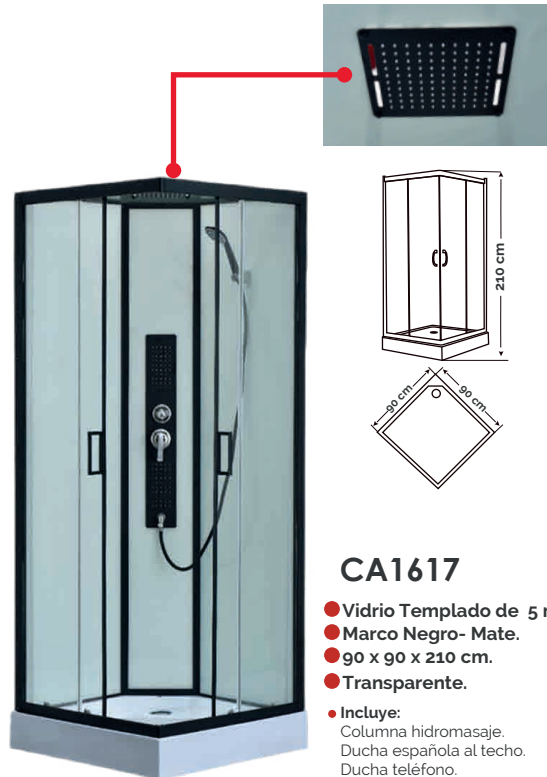

Marca: Lion castle.
Medida: 6".
Acabado: Cromado.

Columnas de ducha

Limpiar con una franela seca.
No usar ningún producto químico.

● **Incluye:** Ducha incorporada, llave monocomando, ducha teléfono, manguera metalizada, sujetador, salida para tina y placas de hidrojets.

T-039 ●
T-039P ●
T-039N ●
T-039D ●

Marca: XM.
Ancho: 20 cm.
Alto: 156 cm.
Material: Acero Inoxidable.

● **Incluye:** Comandos: Monocomando centralizado y comando para función. Ducha teléfono. Jets (3). Soporte de ducha.

T-041

Marca: XM.
Ancho: 15 cm.
Alto: 155 cm.
Material: Acero Inoxidable.

● **Incluye:** Ducha incorporada, llave monocomando, ducha teléfono, manguera metalizada, sujetador, salida para tina, placas de hidrojets y 4 chorros hidromasajes.

T-034 ●
T-034P ●
T-034N ●
T-034D ●

Marca: XM.
Alto: 155 cm.
Ancho: 22 cm.
Material: Acero Inoxidable.

CA0607

- Vidrio Templado de 5 mm.
- Marco Negro- Mate.
- 90 x 90 x 210 cm.
- Transparente.
- Incluye:
Columna hidromasaje.
Ducha española al techo.
Ducha teléfono.