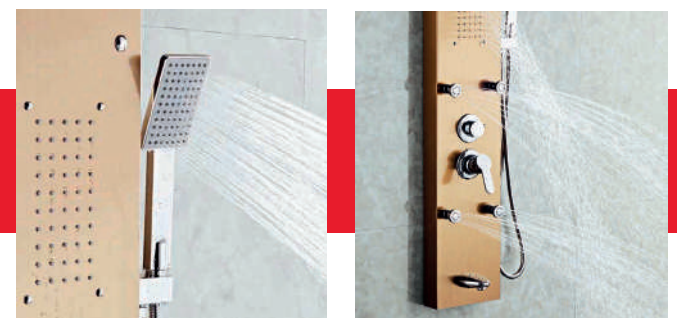

● **Incluye:** Ducha incorporada, llave monocomando, ducha teléfono, manguera metalizada, sujetador, salida para tina, placas de hidrojets y 4 chorros hidromasajes.

T-034 ●
T-034P ●
T-034N ●
T-034D ●

Marca: XM.
Alto: 155 cm.
Ancho: 22 cm.
Material: Acero Inoxidable.