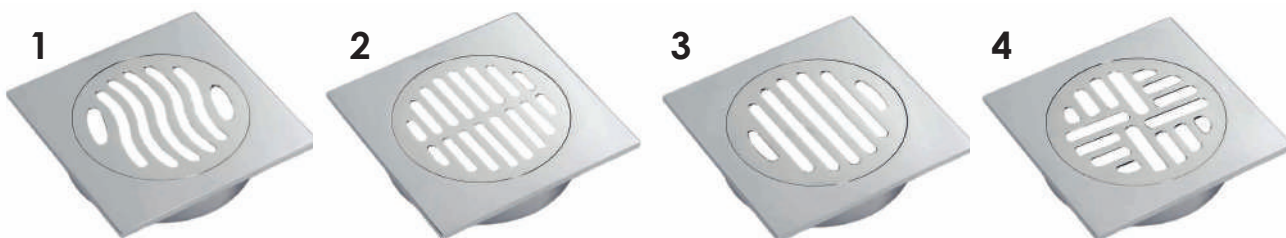

Sumideros

Limpiar con una franela seca.
No usar ningún producto químico.

A-S1010101 ●

A-S1010102 ●

Marca: XM.
Largo: 10 cm.
Ancho: 10 cm.
Alto: 6 cm.

Tope
Largo: 8,7 cm.
Ancho: 8,7 cm.
Color: Satinado / Negro-Mate.