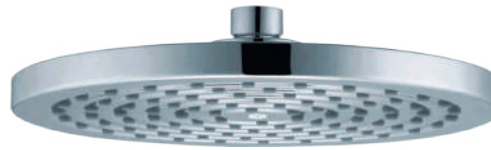

D8608

Marca: XM.
Medida: 12".
Acabado: Cromado.

Tipo de agua: Agua caliente o fría.
Entrada de cabezal : ½".

Cabezal de ducha de acero 304

Limpiar con una franela seca.
No usar ningún producto químico.

SUS001-6