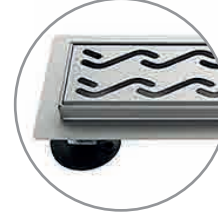

Marca: XM.
Largo: 30 cm.
Ancho: 10 cm.
Acabado: Satinado / Mate.
Color: Plomo / Negro.
Material: Acero 304.

A-S8001071

Marca: XM.
Largo: 60 cm.
Ancho: 11 cm.
Acabado: Satinado.
Material: Acero 304.

A-S8001072

Marca: XM.
Largo: 60 cm.
Ancho: 11 cm.
Acabado: Satinado.
Material: Acero 304.

A-S8001073

Marca: XM.
Largo: 60 cm.
Ancho: 11 cm.
Acabado: Satinado.
Material: Acero 304.

A-S8001074

Marca: XM.
Largo: 60 cm.
Ancho: 11 cm.
Acabado: Satinado.
Material: Acero 304.