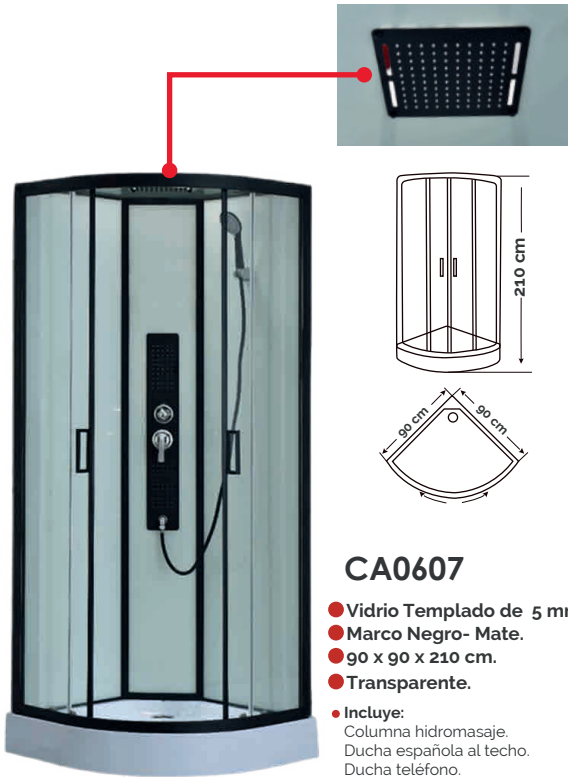

D8608

Marca: XM.
Medida: 12".
Acabado: Cromado.

Tipo de agua: Agua caliente o fría.
Entrada de cabezal : ½".

Cabezal de ducha de acero 304

Limpiar con una franela seca.
No usar ningún producto químico.

SUS001-6

T-039 ●
T-039P ●
T-039N ●
T-039D ●

Marca: XM.
Ancho: 20 cm.
Alto: 156 cm.
Material: Acero Inoxidable.

● **Incluye:** Comandos: Monocomando centralizado y comando para función. Ducha teléfono. Jets (3). Soporte de ducha.

T-041

Marca: XM.
Ancho: 15 cm.
Alto: 155 cm.
Material: Acero Inoxidable.

● **Incluye:** Ducha incorporada, llave monocomando, ducha teléfono, manguera metalizada, sujetador, salida para tina, placas de hidrojets y 4 chorros hidromasajes.

T-034 ●
T-034P ●
T-034N ●
T-034D ●

Marca: XM.
Alto: 155 cm.
Ancho: 22 cm.
Material: Acero Inoxidable.

CA0607

- Vidrio Templado de 5 mm.
- Marco Negro- Mate.
- 90 x 90 x 210 cm.
- Transparente.
- Incluye:
Columna hidromasaje.
Ducha española al techo.
Ducha teléfono.