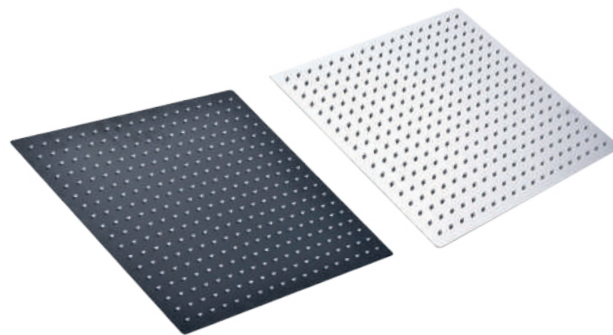

Marca: XM.
Medida: 8".
Acabado: Brillante.

SUS00201

Marca: XM.
Medida: 8".
Acabado: Negro - Mate.

SUS303001
SUS303002

Marca: XM.
Medida: 12".
Acabado: Brillante / Negro - Mate.

SUS404001
SUS404002

Marca: XM.
Medida: 16".
Acabado: Brillante / Negro - Mate.