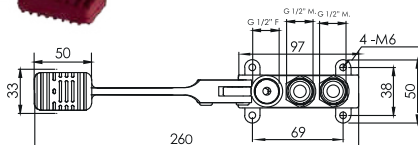

- Uso con el pie.
- Instalación a pared o a piso.