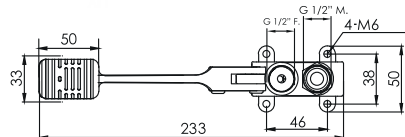

Pedales clínicos

- Uso con el pie.
- Instalación a pared o a piso.