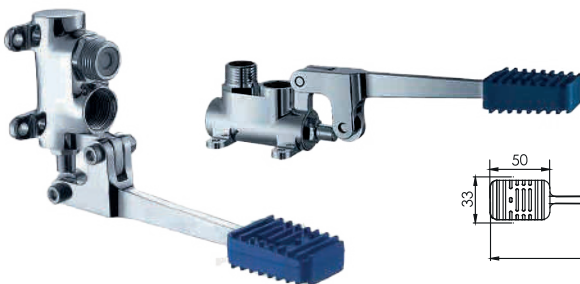

Pedales clínicos

- Uso con el pie.
- Instalación a pared o a piso.