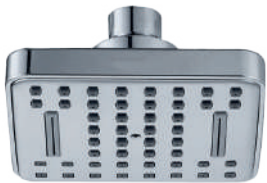

D9077-4

Marca: XM.
Medida: 4".
Acabado: Cromado.