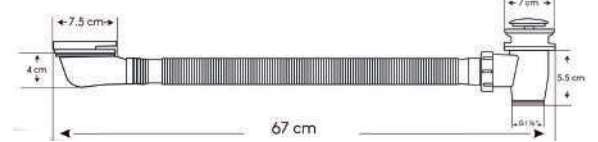

● con rebose

Desagüe para tina.

● Bronce.

A-908A

Marca: XM.
Ancho: 55 cm.
Alto: 5.4 cm.
Acabado: cobrizo.

● Plástico.

A-909A

Marca: XM.
Ancho: 67 cm.
Alto: 5.5 cm.
Acabado: Negro.

A-901A

Marca: XM.
Ancho: 35 cm.
Alto: 12.5 cm.
Acabado: Cromado.

A-901

• 1 ¼"
Marca: XM.
Ancho: 37 cm.
Alto: 12 cm.
Acabado: Cromado.

A-903

• 1 ½"
Marca: XM.
Ancho: 31 cm.
Alto: 13 cm.
Acabado: Cromado.

922A