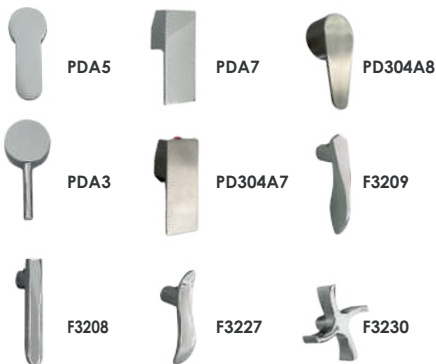

D9040

Marca: XM.
Medida: 10".
Acabado: Cromado.

D9001-1

Marca: XM.
Ancho: 19 cm.
Largo: 29 cm.
Acabado: Cromado.

D8608

Marca: XM.
Medida: 12".
Acabado: Cromado.

Cabezal de ducha de acero 304

Limpiar con una franela seca. No usar ningún producto químico.

G00301
G00302

Marca: XM.
Largo: 40 cm.
Ancho: 2 cm.
Acabado: Satinado / Negro - Mate.

E8037

D1007

D1007-2

D100701

D005
D005-2-01

Marca: XM.
Medida: 1 Metro 1/2.
Acabado: Plateado / Negro.

● Con jabonera.
● Incluye: Kit de instalación.

D2022

Marca: XM.
Ancho: 7.5 cm.
Alto: 71 cm.
Acabado: Cromado.

● Con jabonera.
● Incluye: Kit de instalación.

D2018
D2018-01

Marca: XM.
Ancho: 6.5 cm.
Alto: 61 cm.
Acabado: Cromado / Negro - Mate.

● Incluye: Kit de instalación.

D2023
D2023-01

Marca: XM.
Ancho: 6.5 cm.
Alto: 61 cm.
Acabado: Cromado / Negro - Mate.

Perillas para llaves y duchas

Cinta teflón

CT0751012

Repuestos y accesorios

Columnas de ducha