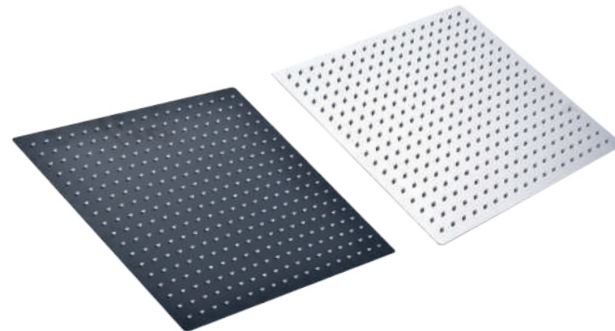

SUS002-6

Marca: XM.
Medida: 6".
Acabado: Satinada.

SUS002

Marca: XM.
Medida: 8".
Acabado: Brillante.

SUS00201

Marca: XM.
Medida: 8".
Acabado: Negro - Mate.

SUS303001
SUS303002

Marca: XM.
Medida: 12".
Acabado: Brillante / Negro - Mate.