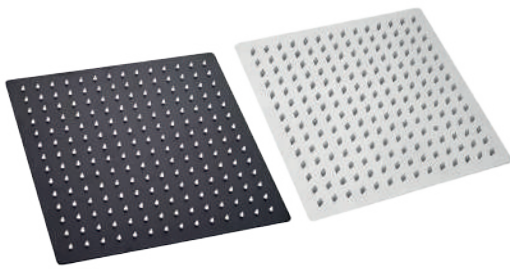

SUS002-6

Marca: XM.
Medida: 6".
Acabado: Satinada.

SUS002

Marca: XM.
Medida: 8".
Acabado: Brillante.

SUS00201

Marca: XM.
Medida: 8".
Acabado: Negro - Mate.

SUS303001
SUS303002

Marca: XM.
Medida: 12".
Acabado: Brillante / Negro - Mate.