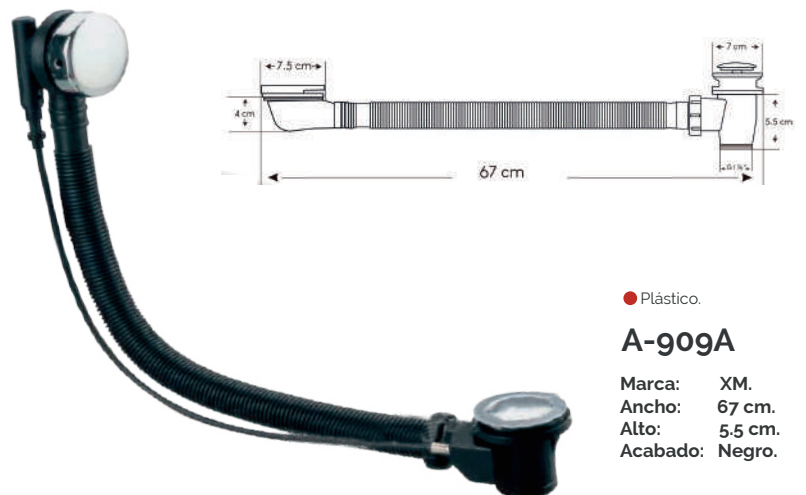

● con rebose

Desagüe para tina.

● Bronce.

A-908A

Marca: XM.
Ancho: 55 cm.
Alto: 5.4 cm.
Acabado: cobrizo.

● Plástico.

A-909A

Marca: XM.
Ancho: 67 cm.
Alto: 5.5 cm.
Acabado: Negro.

A-901A

Marca: XM.
Ancho: 35 cm.
Alto: 12.5 cm.
Acabado: Cromado.

A-901

• 1 ¼"
Marca: XM.
Ancho: 37 cm.
Alto: 12 cm.
Acabado: Cromado.

A-903

• 1 ½"
Marca: XM.
Ancho: 31 cm.
Alto: 13 cm.
Acabado: Cromado.

922A