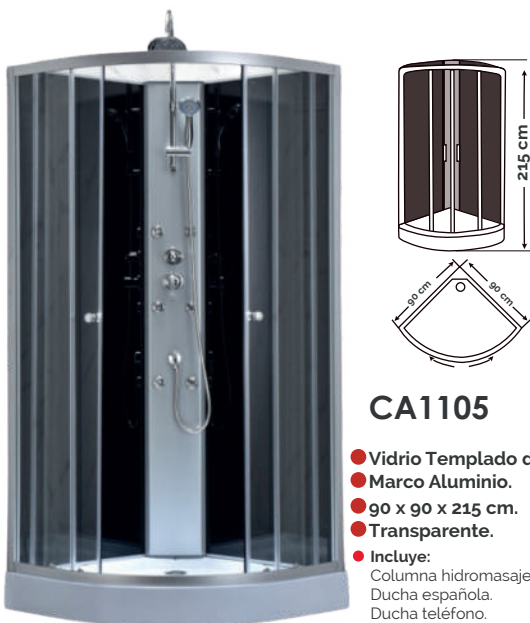

CA1105

- Vidrio Templado de 5 mm.
- Marco Aluminio.
- 90 x 90 x 215 cm.
- Transparente.
- Incluye:
  Columna hidromasaje.
  Ducha española.
  Ducha teléfono.