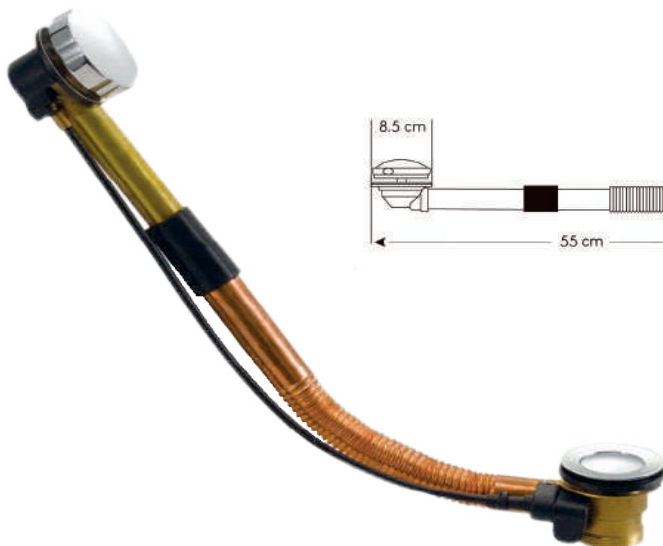

● Sin rebose ● Con rebose

A-002S-30
A-002C-30

Marca: XM.
Ancho: 6 cm.
Alto: 30 cm.
Acabado: Cromado.

● Sin rebose ● Con rebose

A-002SL30
A-002CL30

Marca: XM.
Ancho: 7.5 cm.
Alto: 30 cm.
Acabado: Cromado.

● Sin rebose ● Con rebose

A-002SL30-01
A-002CL30-01

Marca: XM.
Ancho: 6 cm.
Alto: 30 cm.
Acabado: Cromado.

● Sin rebose ● Con rebose

A-002C4400 ●
A-002C4403 ●
A-002C4407 ●
A-002C4408 ●

Marca: XM.
Ancho: 6 cm.
Alto: 19 cm.
Acabado: Satinado.
Color: Plata/Plomo/Negro/Dorado.

● con rebose

Desagüe para tina.

● Bronce.

A-908A

Marca: XM.
Ancho: 55 cm.
Alto: 5.4 cm.
Acabado: cobrizo.

● Plástico.

A-909A

Marca: XM.
Ancho: 67 cm.
Alto: 5.5 cm.
Acabado: Negro.