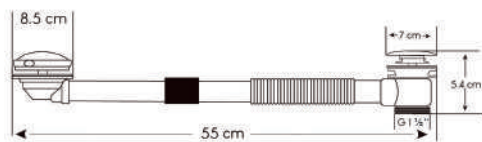

A-002SL30-01
A-002CL30-01

Marca: XM.
Ancho: 6 cm.
Alto: 30 cm.
Acabado: Cromado.

● Sin rebose ● Con rebose

A-002C4400 ●
A-002C4403 ●
A-002C4407 ●
A-002C4408 ●

Marca: XM.
Ancho: 6 cm.
Alto: 19 cm.
Acabado: Satinado.
Color: Plata/Plomo/Negro/Dorado.

● con rebose

Desagüe para tina.

● Bronce.

A-908A

Marca: XM.
Ancho: 55 cm.
Alto: 5.4 cm.
Acabado: cobrizo.

● Plástico.

A-909A

Marca: XM.
Ancho: 67 cm.
Alto: 5.5 cm.
Acabado: Negro.