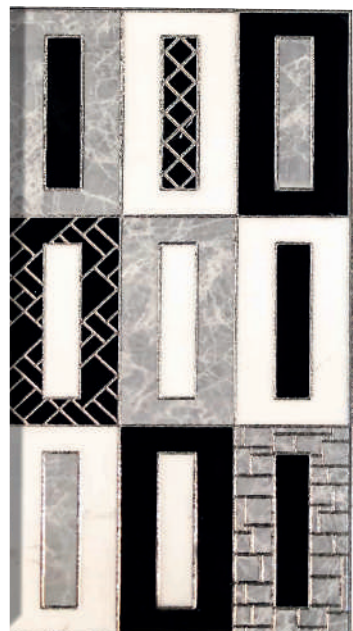

Catálogo

Porcelanatos decorativos

Edición 2025

WWW.XIMENGPURU.COM

PD3060-086

Ancho: 30 cm.
Largo: 60 cm.
Material: Cerámica.

PD3060-088

Ancho: 30 cm.
Largo: 60 cm.
Material: Cerámica.

Cerámicas decorativas

PD3060-6031

Ancho: 30 cm.
Largo: 60 cm.
Material: Cerámica.

PD3060-042

Ancho: 30 cm.
Largo: 60 cm.
Material: Cerámica.

PD3060-6029

Ancho: 30 cm.
Largo: 60 cm.
Material: Cerámica.

PD3060-1667

Ancho: 30 cm.
Largo: 60 cm.
Material: Cerámica.

PD3060-1921

Ancho: 30 cm.
Largo: 60 cm.
Material: Cerámica.

PD3060-2310

Ancho: 30 cm.
Largo: 60 cm.
Material: Cerámica.

PD3060-268

Ancho: 30 cm.
Largo: 60 cm.
Material: Cerámica.