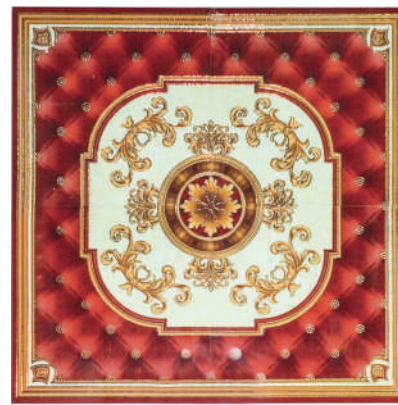

6P1218-430

Piezas: 6
Ancho: 120 cm.
Largo: 180 cm.
Material: Porcelanato.

6P1218-428

Piezas: 6
Ancho: 120 cm.
Largo: 180 cm.
Material: Porcelanato.

6P1218-1407-2

Piezas: 6
Ancho: 120 cm.
Largo: 180 cm.
Material: Porcelanato.

6P1218-2153

Piezas: 6
Ancho: 120 cm.
Largo: 180 cm.
Material: Porcelanato.

6P218-421

Piezas: 6
Ancho: 120 cm.
Largo: 180 cm.
Material: Porcelanato.

4P1212-2223S

Piezas: 4
Ancho: 120 cm.
Largo: 120 cm.
Material: Porcelanato.

4P1212-401

Piezas: 4
Ancho: 120 cm.
Largo: 120 cm.
Material: Porcelanato.

4P1212-60133A

Piezas: 4
Ancho: 120 cm.
Largo: 120 cm.
Material: Porcelanato.

4P1212-430

Piezas: 4
Ancho: 120 cm.
Largo: 120 cm.
Material: Porcelanato.

4P1212-428

Piezas: 4
Ancho: 120 cm.
Largo: 120 cm.
Material: Porcelanato.

4P1212-863

Piezas: 4
Ancho: 120 cm.
Largo: 120 cm.
Material: Porcelanato.

Murales Decorativos

VQD074-80

Piezas: 1
Ancho: 80 cm.
Largo: 80 cm.
Material: Porcelanato.
Acabado: Vidrio / Polvo dorado.