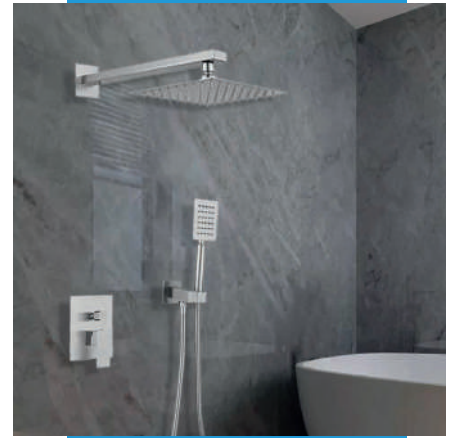

Llaves

para baño, ducha y cocina

Gama

LION
CASTLE