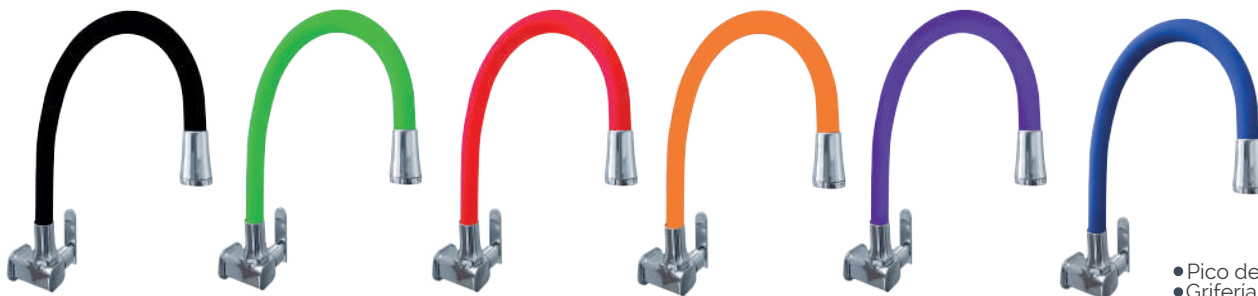

- GF1206-01 ●
- GF1206-04 ●
- GF1206-05 ●
- GF1206-33 ●
- GF1206-47 ●

Marca: Gold Flag.
Salida: 25 cm.
Alto: 29 cm.
Acabado: Cromado.

- Pico de goma.
- Grifería a la pared.