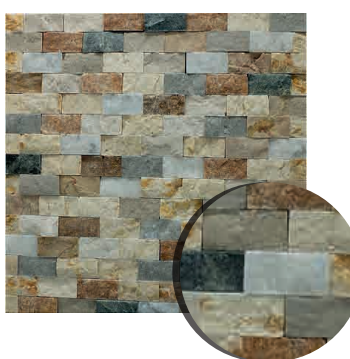

R28

Alto: 30 cm.
Ancho: 30 cm.
Espesor: 8 mm.
Material: Vidrio y resina.

81101

Alto: 30 cm.
Ancho: 30 cm.
Espesor: 8 mm.
Material: Vidrio y cerámica.

T201

Alto: 30 cm.
Ancho: 30 cm.
Espesor: 8 mm.
Material: Metal.