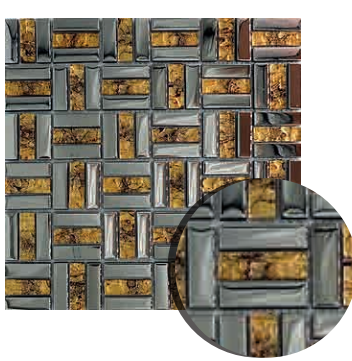

FD1548613

Alto: 30 cm.
Ancho: 30 cm.
Espesor: 6 mm.
Material: Vidrio.