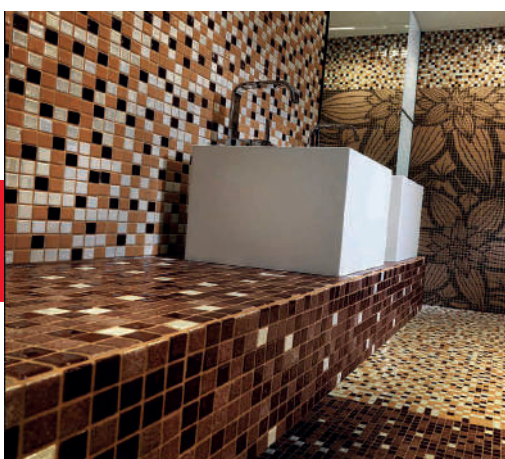

YA236

Alto: 30 cm.
Ancho: 30 cm.
Espesor: 6 mm.
Material: Vidrio.

EA140

Alto: 30 cm.
Ancho: 30 cm.
Espesor: 3 mm.
Material: Vidrio.

L1598-1

Alto: 31 cm.
Ancho: 30.5 cm.
Espesor: 3 mm.
Material: Aluminio.

•Autoadhesivo

Pepelmas para piscinas y baños

WED156-2

Alto: 32.7 cm.
Ancho: 32.7 cm.
Espesor: 2 mm.
Material: Resina.

WED156-4

Alto: 32.7 cm.
Ancho: 32.7 cm.
Espesor: 2 mm.
Material: Resina.

WED156-3

Alto: 32.7 cm.
Ancho: 32.7 cm.
Espesor: 2 mm.
Material: Resina.

WED156-45

Alto: 32.7 cm.
Ancho: 32.7 cm.
Espesor: 2 mm.
Material: Resina.

WED156-25

Alto: 32.7 cm.
Ancho: 32.7 cm.
Espesor: 2 mm.
Material: Resina.