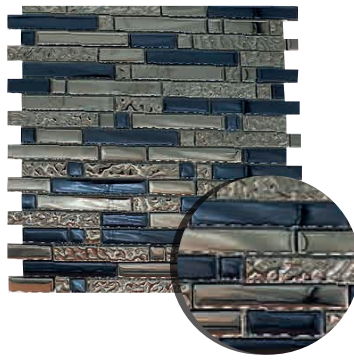

C15

Alto: 30 cm.
Ancho: 30 cm.
Espesor: 6 mm.
Material: Vidrio.

DG011X

Alto: 30 cm.
Ancho: 30 cm.
Espesor: 7 mm.
Material: Vidrio y metal.

FD1548612

Alto: 30 cm.
Ancho: 30 cm.
Espesor: 6 mm.
Material: Vidrio.

FD1548613

Alto: 30 cm.
Ancho: 30 cm.
Espesor: 6 mm.
Material: Vidrio.

FD1598-4

Alto: 30 cm.
Ancho: 30 cm.
Espesor: 6 mm.
Material: Vidrio.

FD2105

Alto: 30 cm.
Ancho: 30 cm.
Espesor: 6 mm.
Material: Vidrio.