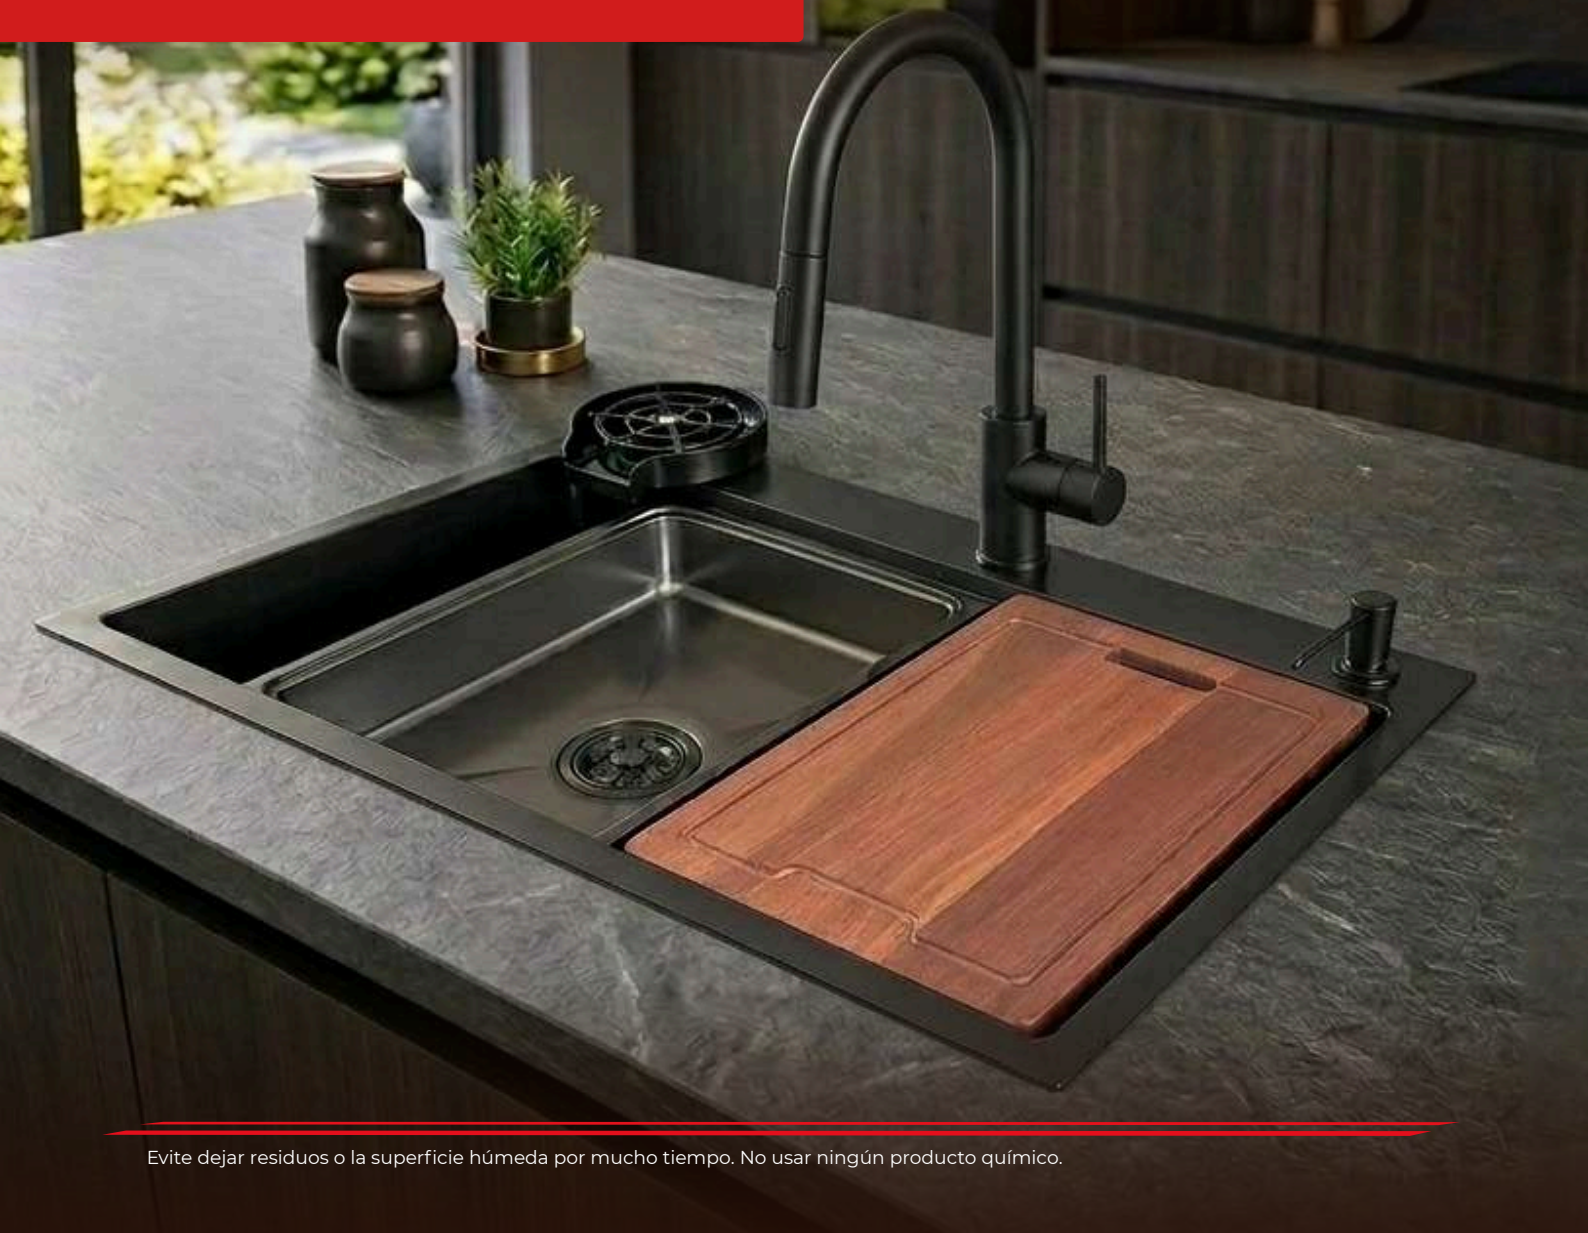

Lavadero Multifuncional

Evite dejar residuos o la superficie húmeda por mucho tiempo. No usar ningún producto químico.