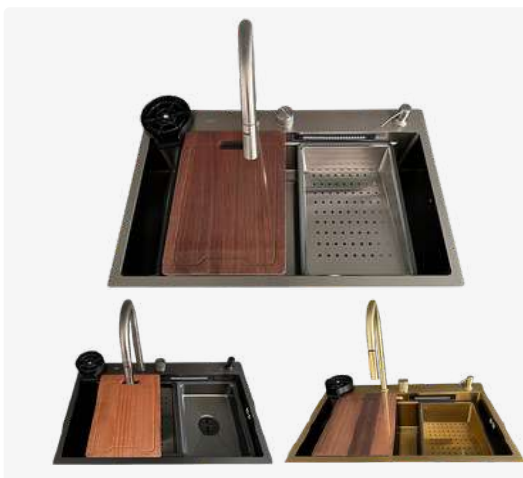

USLUX-7546

Acabado: Nano gun gris
Número de pozas: 1
Escurridero: Sí

Dimensiones:
76 x 46 x 23 cm
Espesor: 3 + 1 mm

USLUX01-7546

Acabado:
Nano negro

USLUX07-7546

Acabado:
Nano dorado

Incluye:
Monocomando,
lavacopas, desagüe,
bandeja escurridora,
bandeja de lavado,
tabla para picar,
dispensador de
lavavajillas.

(Click en el código para redireccionar a la ficha técnica)

LAS DIMENSIONES CORRESPONDEN AL SIGUIENTE ORDEN: ANCHO X LARGO X PROFUNDIDAD *