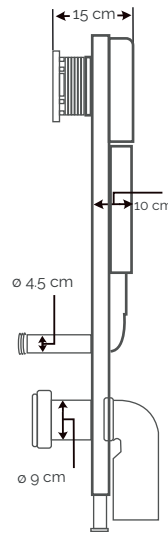

**IN8835
IN8835B**

Alto: 78 cm.
Ancho: 39 cm.
Largo: 68 cm.
Material: Loza vitrificada.

IN8835-01

Alto: 78 cm.
Ancho: 39 cm.
Largo: 68 cm.
Material: Loza vitrificada.

IN7138

Alto: 71 cm.
Ancho: 38.5 cm.
Largo: 71 cm.
Material: Loza vitrificada.

**IN8835N
IN8835R**

Alto: 78 cm.
Ancho: 38.5 cm.
Largo: 70 cm.
Material: Loza vitrificada.

**IN8835FRO
IN8835FAZ**

Alto: 78 cm.
Ancho: 39 cm.
Largo: 68 cm.
Material: Loza vitrificada.

IN1918

Alto: 61 cm.
Ancho: 36 cm.
Largo: 70 cm.
Material: Loza vitrificada.

**IN8835D
IN8835P**

Alto: 78 cm.
Ancho: 39 cm.
Largo: 68 cm.
Material: Loza vitrificada.

**IN1918D
IN1918P**

Alto: 61 cm.
Ancho: 36 cm.
Largo: 70 cm.
Material: Loza vitrificada.

IN1918PF

Alto: 61 cm.
Ancho: 36 cm.
Largo: 70 cm.
Material: Loza vitrificada.

• Con diseño

INS4853

Alto: 37 cm.
 Ancho: 36 cm.
 Largo: 49 cm.
 Material: Loza vitrificada.
 Descarga Líquido: 4 L / Sólido 6 L.
 Soportar una carga: 400 kg.

INS5203

Alto: 37 cm.
 Ancho: 36 cm.
 Largo: 51 cm.
 Material: Loza vitrificada.
 Descarga Líquido: 4 L / Sólido 6 L.
 Soportar una carga: 400 kg.