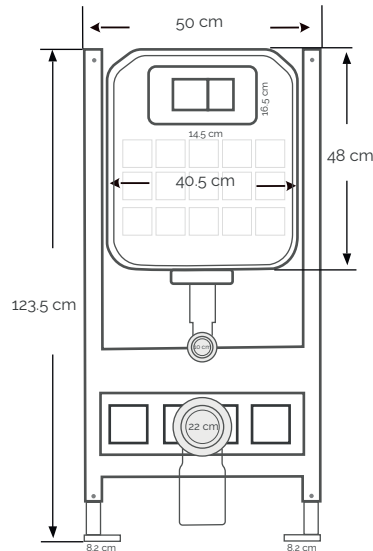

INS4853

Alto: 37 cm.
Ancho: 36 cm.
Largo: 49 cm.
Material: Loza vitrificada.
Descarga Líquido: 4 L / Sólido 6 L.
Soportar una carga: 400 kg.

INS5203

Alto: 37 cm.
Ancho: 36 cm.
Largo: 51 cm.
Material: Loza vitrificada.
Descarga Líquido: 4 L / Sólido 6 L.
Soportar una carga: 400 kg.

SC11450B

Material de estructura: Acero.
Material del tanque de aguas: HDPE.
Color estructura: Azul.
Color del tanque: Blanco.
Color de los pulsadores: Cromado.
Entrada para tubo de abasto: ½".
Descarga Líquido: 3 L / Sólido 6.5 L.

Patrón de drenaje:
Trampa p, Tubería en p.

Características:

- *Tanque de agua oculto en la pared,
- *Diseño de descarga de doble velocidad
- *Válvula de ángulo de latón, antirotura y antifugas.
- *Estructura de Acero de una sola pieza.
- *Presión de agua aplicable: 0,02 Mpa ~ 1,2 Mpa.
- *El flujo de agua de mayor calibre gracias al diseño del tanque.

Tipo de descarga: Doble pulsador. Ahorro de agua.

SC11450A

Material de estructura: Acero.
Material del tanque de aguas: HDPE.
Color estructura: Azul.
Color del tanque: Blanco.
Color de los pulsadores: Cromado.
Entrada para tubo de abasto: ½".
Descarga Líquido: 3 L / Sólido 6.5 L.

Patrón de drenaje:
Trampa p, Tubería en p.

Características:

- *Tanque de agua oculto en la pared,
- *Diseño de descarga de doble velocidad
- *Válvula de ángulo de latón, antirotura y antifugas.
- *Estructura de Acero de una sola pieza.
- *Presión de agua aplicable: 0,02 Mpa ~ 1,2 Mpa.
- *El flujo de agua de mayor calibre gracias al diseño del tanque.

Tipo de descarga: Doble pulsador. Ahorro de agua.

Fluxómetros para taza

Y4017-2

Alto: 28 cm.
Ancho: 35 cm.
Material: Bronce.
Acabado: Cromado.

Y458202

Alto: 32.6 cm.
Ancho: 18.2 cm.
Material: Bronce.
Acabado: Cromado.

ANI2221