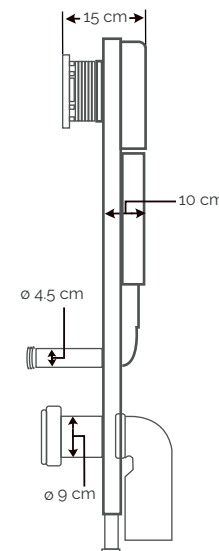

INS4853

Alto: 37 cm.
Ancho: 36 cm.
Largo: 49 cm.
Material: Loza vitrificada.
Descarga Líquido: 4 L / Sólido 6 L.
Soportar una carga: 400 kg.

INS5203

Alto: 37 cm.
Ancho: 36 cm.
Largo: 51 cm.
Material: Loza vitrificada.
Descarga Líquido: 4 L / Sólido 6 L.
Soportar una carga: 400 kg.

SC11450B

Material de estructura: Acero.
Material del tanque de aguas: HDPE.
Color estructura: Azul.
Color del tanque: Blanco.
Color de los pulsadores: Cromado.
Entrada para tubo de abasto: ½".
Descarga Líquido: 3 L / Sólido 6.5 L.

Patrón de drenaje:
Trampa p, Tubería en p.

Características:

- *Tanque de agua oculto en la pared,
- *Diseño de descarga de doble velocidad
- *Válvula de ángulo de latón, antirotura y antifugas.
- *Estructura de Acero de una sola pieza.
- *Presión de agua aplicable: 0,02 Mpa ~ 1,2 Mpa.
- *El flujo de agua de mayor calibre gracias al diseño del tanque.

Tipo de descarga: Doble pulsador. Ahorro de agua.

SC11450A

Material de estructura: Acero.
Material del tanque de aguas: HDPE.
Color estructura: Azul.
Color del tanque: Blanco.
Color de los pulsadores: Cromado.
Entrada para tubo de abasto: ½".
Descarga Líquido: 3 L / Sólido 6.5 L.

Patrón de drenaje:
Trampa p, Tubería en p.

Características:

- *Tanque de agua oculto en la pared,
- *Diseño de descarga de doble velocidad
- *Válvula de ángulo de latón, antirotura y antifugas.
- *Estructura de Acero de una sola pieza.
- *Presión de agua aplicable: 0,02 Mpa ~ 1,2 Mpa.
- *El flujo de agua de mayor calibre gracias al diseño del tanque.

Tipo de descarga: Doble pulsador. Ahorro de agua.

Fluxómetros para taza

Y4017-2

Alto: 28 cm.
Ancho: 35 cm.
Material: Bronce.
Acabado: Cromado.

Y458202

Alto: 32.6 cm.
Ancho: 18.2 cm.
Material: Bronce.
Acabado: Cromado.

ANI2221