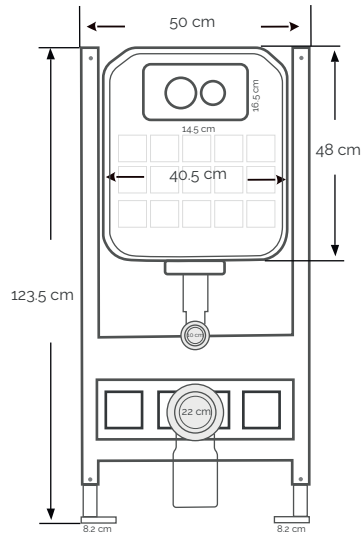

**IN8835
IN8835B**

Alto: 78 cm.
Ancho: 39 cm.
Largo: 68 cm.
Material: Loza vitrificada.

IN8835-01

Alto: 78 cm.
Ancho: 39 cm.
Largo: 68 cm.
Material: Loza vitrificada.

IN7138

Alto: 71 cm.
Ancho: 38.5 cm.
Largo: 71 cm.
Material: Loza vitrificada.

**IN8835N
IN8835R**

Alto: 78 cm.
Ancho: 38.5 cm.
Largo: 70 cm.
Material: Loza vitrificada.

**IN8835FRO
IN8835FAZ**

Alto: 78 cm.
Ancho: 39 cm.
Largo: 68 cm.
Material: Loza vitrificada.

IN1918

Alto: 61 cm.
Ancho: 36 cm.
Largo: 70 cm.
Material: Loza vitrificada.

**IN8835D
IN8835P**

Alto: 78 cm.
Ancho: 39 cm.
Largo: 68 cm.
Material: Loza vitrificada.

**IN1918D
IN1918P**

Alto: 61 cm.
Ancho: 36 cm.
Largo: 70 cm.
Material: Loza vitrificada.

IN1918PF

Alto: 61 cm.
Ancho: 36 cm.
Largo: 70 cm.
Material: Loza vitrificada.

• Con diseño

INS4853

Alto: 37 cm.
 Ancho: 36 cm.
 Largo: 49 cm.
 Material: Loza vitrificada.
 Descarga Líquido: 4 L / Sólido 6 L.
 Soportar una carga: 400 kg.

INS5203

Alto: 37 cm.
 Ancho: 36 cm.
 Largo: 51 cm.
 Material: Loza vitrificada.
 Descarga Líquido: 4 L / Sólido 6 L.
 Soportar una carga: 400 kg.