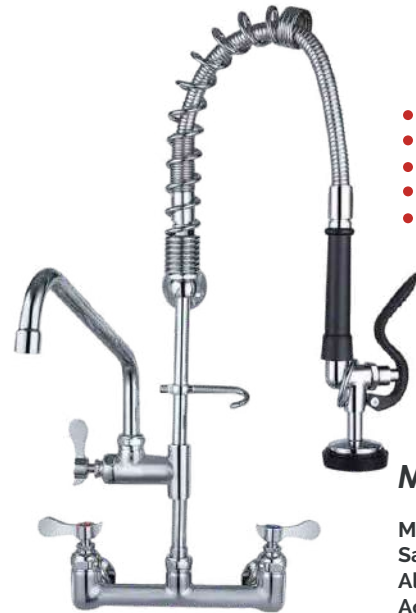

M01088

Marca: XM.
Salida: 27 cm.
Alto: 51 cm.
Acabado: Cromado.
● Pico extensible.

M01096

Marca: XM.
Salida: 31 cm.
Alto: 54 cm.
Acabado: Cromado.
● Pico extensible.

M01099

Marca: XM.
Salida: 29 cm.
Alto: 67 cm.
Acabado: Cromado.
● Pico extensible.

- Pico extensible.
- Soporte de pared.
- Gancho de boquilla fijo.
- Grifo adicional.
- Grifería a la pared.

Nuevo

MC88909

Marca: XM.
Salida: 12 cm.
Alto: 61 cm.
Acabado: Cromado.
Distancia entre niples: 8".