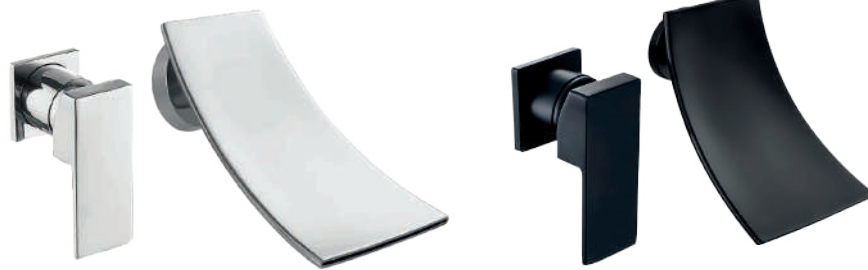

M032A

Marca: XM.
 Salida: 18 cm.
 Alto: 31.5 cm.
 Acabado: Cromado.

● Largo de pico 11 cm.

● Largo de pico 15 cm.

M0101
M0101A
M0101AL

Marca: XM.
 Salida: 16 cm (19.5 cm).
 Alto: 17.5 cm / 31 cm.
 Acabado: Cromado.

M0191A
M0191AL

Marca: XM.
Salida: 16 cm (19,5 cm).
Alto: 31 cm.
Acabado: Mate.

● Largo de pico 11 cm. ● Largo de pico 15 cm.

M8173A00 ●
M8173A01 ●
M8173A03 ●
M8173A07 ●

Marca: XM.
Salida: 19 cm.
Acabado: Cromado / Mate.
Color: Negro / Plomo / Dorado.

M7000 ●
M7001 ●

Marca: XM.
Medida de pico:
Salida: 19 cm.
Ancho: 9,3 cm.
Alto: 19 cm.
Medida de monocomando:
Salida: 9 cm.
Ancho: 8,5 cm.
Alto: 8,5 cm.
Acabado: Cromada / Negro - Mate.

● A la pared.

MC109