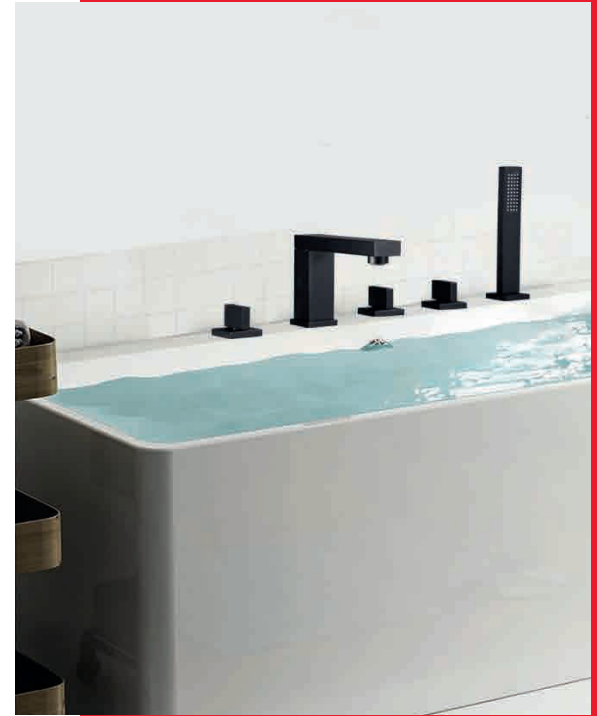

MY314800 ● MY314801 ● MY314807 ●

Marca: XM.
Acabado: Cromado / Negro / Dorado.
Medida de grifo:
17.7 cm x 19.3 cm.
Medida ducha teléfono:
1.38 pulgadas x 20.5 cm.
Medida de manilla:
4 x 4.5cm.

● Mezcladora para tina,
pico giratorio con ducha teléfono.