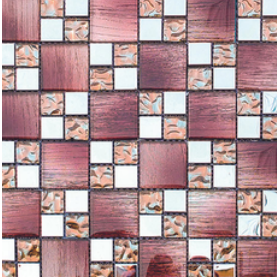

PEPELMAS DECORATIVOS

KL008