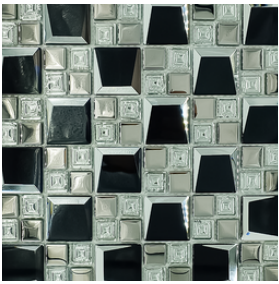

- **Alto:** 30 cm
- **Ancho:** 30 cm
- **Espesor:** 6 mm
- **Material:** Vidrio

67201