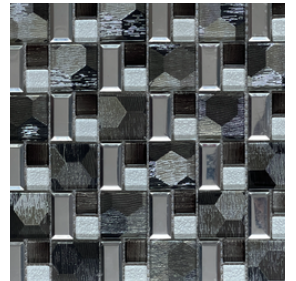

- **Alto:** 30 cm
- **Ancho:** 30 cm
- **Espesor:** 8 mm
- **Material:** Vidrio y metal

61032