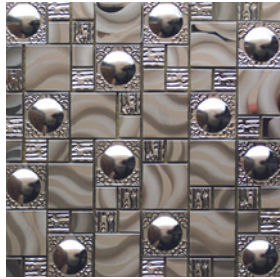

- **Alto:** 30 cm
- **Ancho:** 30 cm
- **Espesor:** 8 mm
- **Material:** Vidrio, resina y cerámica

XD002