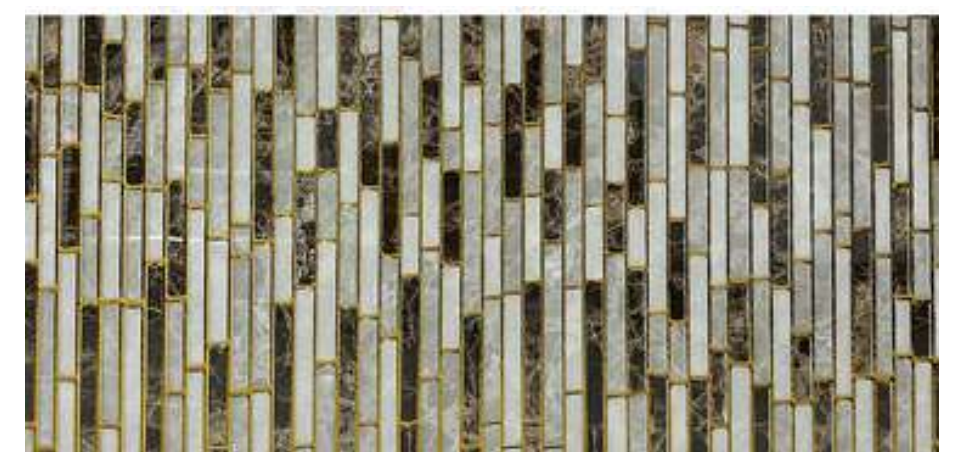

CÓDIGO: PD3060-063

Ficha Técnica