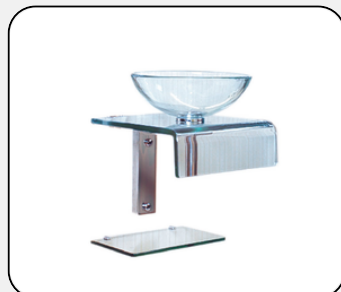

Fondo: 45 cm

Alto: 86 cm

Material: Vidrio Templado

[Descargar Ficha Técnica](#)

XM-3145

Ancho: 35 cm

Fondo: 35 cm

Alto: 81 cm

Material: Vidrio Templado

[Descargar Ficha Técnica](#)

XM-384

Ancho: 60 cm

Fondo: 52 cm

Alto: 49 cm

Material: Vidrio Templado

[Descargar Ficha Técnica](#)

XM-655T

Ancho: 36 cm

Fondo: 36 cm

Alto: 62 cm

Material: Vidrio Templado

[Descargar Ficha Técnica](#)

XM-655G

Ancho: 36 cm

Fondo: 36 cm

Alto: 62 cm

Material: Vidrio Templado

[Descargar Ficha Técnica](#)

XM-665

Ancho: 60 cm

Fondo: 43 cm

Alto: 81 cm