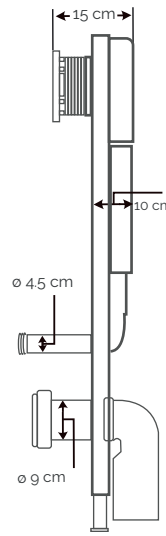

SC11450B

Material de estructura: Acero.
Material del tanque de aguas: HDPE.
Color estructura: Azul.
Color del tanque: Blanco.
Color de los pulsadores: Cromado.
Entrada para tubo de abasto: ½".
Descarga Líquido: 3 L / Sólido 6.5 L.

Patrón de drenaje:
Trampa p, Tubería en p.

Características:

- *Tanque de agua oculto en la pared,
- *Diseño de descarga de doble velocidad
- *Válvula de ángulo de latón, antirotura y antifugas.
- *Estructura de Acero de una sola pieza.
- *Presión de agua aplicable: 0,02 Mpa ~ 1,2 Mpa.
- *El flujo de agua de mayor calibre gracias al diseño del tanque.

Tipo de descarga: Doble pulsador. Ahorro de agua.