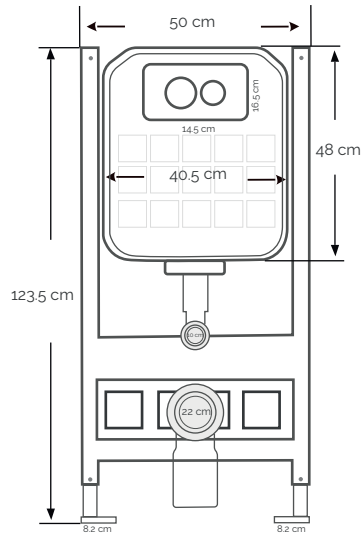

INS4853

Alto: 37 cm.
Ancho: 36 cm.
Largo: 49 cm.
Material: Loza vitrificada.
Descarga Líquido: 4 L / Sólido 6 L.
Soportar una carga: 400 kg.

INS5203

Alto: 37 cm.
Ancho: 36 cm.
Largo: 51 cm.
Material: Loza vitrificada.
Descarga Líquido: 4 L / Sólido 6 L.
Soportar una carga: 400 kg.

SC11450B

Material de estructura: Acero.
Material del tanque de aguas: HDPE.
Color estructura: Azul.
Color del tanque: Blanco.
Color de los pulsadores: Cromado.
Entrada para tubo de abasto: ½".
Descarga Líquido: 3 L / Sólido 6.5 L.

Patrón de drenaje:
Trampa p, Tubería en p.

Características:

- *Tanque de agua oculto en la pared,
- *Diseño de descarga de doble velocidad
- *Válvula de ángulo de latón, antirotura y antifugas.
- *Estructura de Acero de una sola pieza.
- *Presión de agua aplicable: 0,02 Mpa ~ 1,2 Mpa.
- *El flujo de agua de mayor calibre gracias al diseño del tanque.

Tipo de descarga: Doble pulsador. Ahorro de agua.