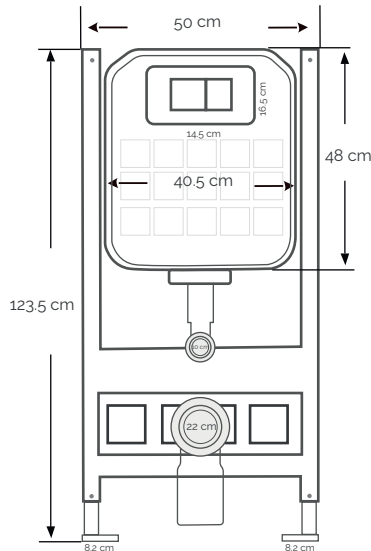

INS4853

Alto: 37 cm.
Ancho: 36 cm.
Largo: 49 cm.
Material: Loza vitrificada.
Descarga Líquido: 4 L / Sólido 6 L.
Soportar una carga: 400 kg.

INS5203

Alto: 37 cm.
Ancho: 36 cm.
Largo: 51 cm.
Material: Loza vitrificada.
Descarga Líquido: 4 L / Sólido 6 L.
Soportar una carga: 400 kg.

SC11450B

Material de estructura: Acero.
Material del tanque de aguas: HDPE.
Color estructura: Azul.
Color del tanque: Blanco.
Color de los pulsadores: Cromado.
Entrada para tubo de abasto: ½".
Descarga Líquido: 3 L / Sólido 6.5 L.

Patrón de drenaje:
Trampa p, Tubería en p.

Características:

- *Tanque de agua oculto en la pared,
- *Diseño de descarga de doble velocidad
- *Válvula de ángulo de latón, antirotura y antifugas.
- *Estructura de Acero de una sola pieza.
- *Presión de agua aplicable: 0,02 Mpa ~ 1,2 Mpa.
- *El flujo de agua de mayor calibre gracias al diseño del tanque.

Tipo de descarga: Doble pulsador. Ahorro de agua.

SC11450A

Material de estructura: Acero.
Material del tanque de aguas: HDPE.
Color estructura: Azul.
Color del tanque: Blanco.
Color de los pulsadores: Cromado.
Entrada para tubo de abasto: ½".
Descarga Líquido: 3 L / Sólido 6.5 L.

Patrón de drenaje:
Trampa p, Tubería en p.

Características:

- *Tanque de agua oculto en la pared,
- *Diseño de descarga de doble velocidad
- *Válvula de ángulo de latón, antirotura y antifugas.
- *Estructura de Acero de una sola pieza.
- *Presión de agua aplicable: 0,02 Mpa ~ 1,2 Mpa.
- *El flujo de agua de mayor calibre gracias al diseño del tanque.

Tipo de descarga: Doble pulsador. Ahorro de agua.

Fluxómetros para taza

Y4017-2

Alto: 28 cm.
Ancho: 35 cm.
Material: Bronce.
Acabado: Cromado.

Y458202

Alto: 32.6 cm.
Ancho: 18.2 cm.
Material: Bronce.
Acabado: Cromado.

ANI2221