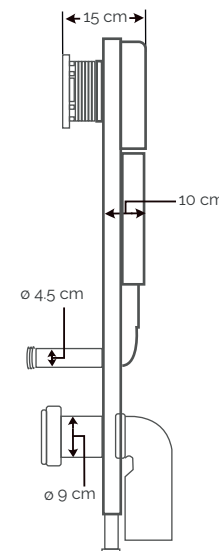

INS4853

Alto: 37 cm.
Ancho: 36 cm.
Largo: 49 cm.
Material: Loza vitrificada.
Descarga Líquido: 4 L / Sólido 6 L.
Soportar una carga: 400 kg.

INS5203

Alto: 37 cm.
Ancho: 36 cm.
Largo: 51 cm.
Material: Loza vitrificada.
Descarga Líquido: 4 L / Sólido 6 L.
Soportar una carga: 400 kg.

SC11450B

Material de estructura: Acero.
Material del tanque de aguas: HDPE.
Color estructura: Azul.
Color del tanque: Blanco.
Color de los pulsadores: Cromado.
Entrada para tubo de abasto: ½".
Descarga Líquido: 3 L / Sólido 6.5 L.

Patrón de drenaje:
Trampa p, Tubería en p.

Características:

- *Tanque de agua oculto en la pared,
- *Diseño de descarga de doble velocidad
- *Válvula de ángulo de latón, antirotura y antifugas.
- *Estructura de Acero de una sola pieza.
- *Presión de agua aplicable: 0,02 Mpa ~ 1,2 Mpa.
- *El flujo de agua de mayor calibre gracias al diseño del tanque.

Tipo de descarga: Doble pulsador. Ahorro de agua.

SC11450A

Material de estructura: Acero.
Material del tanque de aguas: HDPE.
Color estructura: Azul.
Color del tanque: Blanco.
Color de los pulsadores: Cromado.
Entrada para tubo de abasto: ½".
Descarga Líquido: 3 L / Sólido 6.5 L.

Patrón de drenaje:
Trampa p, Tubería en p.

Características:

- *Tanque de agua oculto en la pared,
- *Diseño de descarga de doble velocidad
- *Válvula de ángulo de latón, antirotura y antifugas.
- *Estructura de Acero de una sola pieza.
- *Presión de agua aplicable: 0,02 Mpa ~ 1,2 Mpa.
- *El flujo de agua de mayor calibre gracias al diseño del tanque.

Tipo de descarga: Doble pulsador. Ahorro de agua.

Fluxómetros para taza

Y4017-2

Alto: 28 cm.
Ancho: 35 cm.
Material: Bronce.
Acabado: Cromado.

Y458202

Alto: 32.6 cm.
Ancho: 18.2 cm.
Material: Bronce.
Acabado: Cromado.

ANI2221