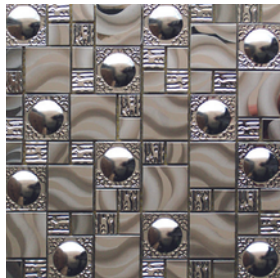

- **Alto:** 30 cm
- **Ancho:** 30 cm
- **Espesor:** 8 mm
- **Material:** Vidrio, resina y cerámica

XD002