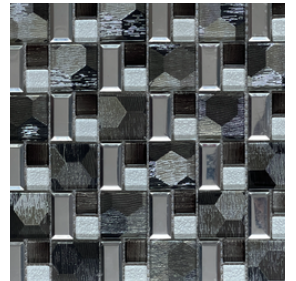

Gracias a su formato modular, permiten una colocación práctica y uniforme, logrando superficies continuas con un diseño atractivo. Están disponibles en diversos colores, texturas y combinaciones, lo que las convierte en una excelente opción para resaltar muros, crear franjas decorativas o revestir áreas completas.

[Haz clic aquí para ver nuestro tutorial completo en nuestro canal de YouTube.](#)

PEPELMAS DECORATIVOS

PEPELMAS DECORATIVOS

40751

- **Alto:** 30 cm
- **Ancho:** 30 cm
- **Espesor:** 5 mm
- **Material:** Cerámica

40828

- **Alto:** 30 cm
- **Ancho:** 30 cm
- **Espesor:** 6 mm
- **Material:** Cerámica

61022

- **Alto:** 30 cm
- **Ancho:** 30 cm
- **Espesor:** 8 mm
- **Material:** Vidrio y metal

61032

- **Alto:** 30 cm
- **Ancho:** 30 cm
- **Espesor:** 6 mm
- **Material:** Vidrio