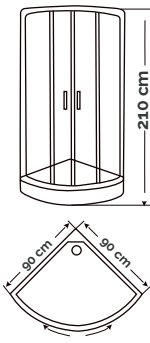

**T-039** ●  
**T-039P** ●  
**T-039N** ●  
**T-039D** ●

Marca: XM.  
 Ancho: 20 cm.  
 Alto: 156 cm.  
 Material: Acero Inoxidable.

- **Incluye:** Comandos: Monocomando centralizado y comando para función. Ducha teléfono. Jets (3). Soporte de ducha.

**T-041**

Marca: XM.  
 Ancho: 15 cm.  
 Alto: 155 cm.  
 Material: Acero Inoxidable.

- **Incluye:** Ducha incorporada, llave monocomando, ducha teléfono, manguera metalizada, sujetador, salida para tina, placas de hidrojets y 4 chorros hidromasajes.

**T-034** ●  
**T-034P** ●  
**T-034N** ●  
**T-034D** ●

Marca: XM.  
 Alto: 155 cm.  
 Ancho: 22 cm.  
 Material: Acero Inoxidable.

# Cabinas de duchas

**9911-90-TRA**

- Vidrio Templado de 6 mm.
- Marco Cromado.
- 90 x 90 x 200 cm.
- Transparente.

**CA0607** **Nuevo**

- Vidrio Templado de 5 mm.
- Marco Negro- Mate.
- 90 x 90 x 210 cm.
- Transparente.
- Incluye:  
Columna hidromasaje.  
Ducha española al techo.  
Ducha teléfono.