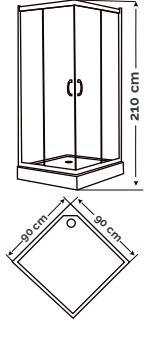

**T-041**

Marca: XM.  
 Ancho: 15 cm.  
 Alto: 155 cm.  
 Material: Acero Inoxidable.

- **Incluye:** Ducha incorporada, llave monocomando, ducha teléfono, manguera metalizada, sujetador, salida para tina, placas de hidrojets y 4 chorros hidromasajes.

**T-034** ●  
**T-034P** ●  
**T-034N** ●  
**T-034D** ●

Marca: XM.  
 Alto: 155 cm.  
 Ancho: 22 cm.  
 Material: Acero Inoxidable.

# Cabinas de duchas

**9911-90-TRA**

- Vidrio Templado de 6 mm.
- Marco Cromado.
- 90 x 90 x 200 cm.
- Transparente.

**CA0607** **Nuevo**

- Vidrio Templado de 5 mm.
- Marco Negro- Mate.
- 90 x 90 x 210 cm.
- Transparente.
- Incluye:  
Columna hidromasaje.  
Ducha española al techo.  
Ducha teléfono.

**CA1617** **Nuevo**

- Vidrio Templado de 5 mm.
- Marco Negro- Mate.
- 90 x 90 x 210 cm.
- Transparente.
- Incluye:  
Columna hidromasaje.  
Ducha española al techo.  
Ducha teléfono.

**9911-90-F02**

- Vidrio Templado de 6 mm.
- Marco Cromado.
- 90 x 90 x 200 cm.
- 100 x 100 x 200 cm.
- Transparente con rayas.