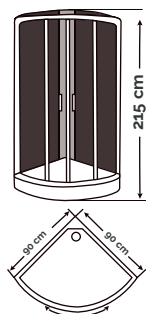

**T-041**

Marca: XM.  
 Ancho: 15 cm.  
 Alto: 155 cm.  
 Material: Acero Inoxidable.

- **Incluye:** Ducha incorporada, llave monocomando, ducha teléfono, manguera metalizada, sujetador, salida para tina, placas de hidrojets y 4 chorros hidromasajes.

**T-034** ●  
**T-034P** ●  
**T-034N** ●  
**T-034D** ●

Marca: XM.  
 Alto: 155 cm.  
 Ancho: 22 cm.  
 Material: Acero Inoxidable.

**CA1617** **Nuevo**

- Vidrio Templado de 5 mm.
- Marco Negro- Mate.
- 90 x 90 x 210 cm.
- Transparente.
- Incluye:  
Columna hidromasaje.  
Ducha española al techo.  
Ducha teléfono.

**9911-90-F02**

- Vidrio Templado de 6 mm.
- Marco Cromado.
- 90 x 90 x 200 cm.
- 100 x 100 x 200 cm.
- Transparente con rayas.

**CA1105**

- Vidrio Templado de 5 mm.
- Marco Aluminio.
- 90 x 90 x 215 cm.
- Transparente.
- Incluye:  
Columna hidromasaje.  
Ducha española.  
Ducha teléfono.

**1601TR**  
**1601SG**

- Vidrio Templado de 4 mm.
- Marco de Aluminio.
- 90 x 90 x 195 cm.
- Transparente y gris translúcido.