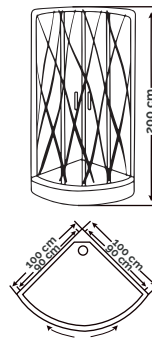

9911-90-F03