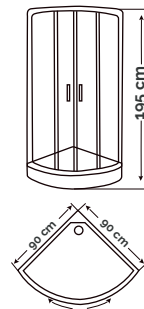

**T-041**

Marca: XM.  
 Ancho: 15 cm.  
 Alto: 155 cm.  
 Material: Acero Inoxidable.

- **Incluye:** Ducha incorporada, llave monocomando, ducha teléfono, manguera metalizada, sujetador, salida para tina, placas de hidrojets y 4 chorros hidromasajes.

**T-034** ●  
**T-034P** ●  
**T-034N** ●  
**T-034D** ●

Marca: XM.  
 Alto: 155 cm.  
 Ancho: 22 cm.  
 Material: Acero Inoxidable.

**CA1617** **Nuevo**

- Vidrio Templado de 5 mm.
- Marco Negro- Mate.
- 90 x 90 x 210 cm.
- Transparente.
- Incluye:  
Columna hidromasaje.  
Ducha española al techo.  
Ducha teléfono.

**9911-90-F02**

- Vidrio Templado de 6 mm.
- Marco Cromado.
- 90 x 90 x 200 cm.
- 100 x 100 x 200 cm.
- Transparente con rayas.

**CA1105**

- Vidrio Templado de 5 mm.
- Marco Aluminio.
- 90 x 90 x 215 cm.
- Transparente.
- Incluye:  
Columna hidromasaje.  
Ducha española.  
Ducha teléfono.

**1601TR**  
**1601SG**

- Vidrio Templado de 4 mm.
- Marco de Aluminio.
- 90 x 90 x 195 cm.
- Transparente y gris translúcido.