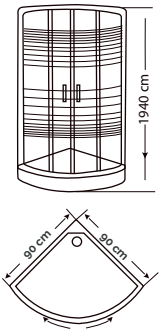

- Vidrio Templado de 6 mm.
- Marco Cromado.
- 90 x 90 x 200 cm.
- 100 x 100 x 200 cm.
- Pavonado con diseño de olas translúcidas.

9911-90-F05

- Vidrio Templado de 6 mm.
- Marco Cromado.
- 90 x 90 x 1940cm.
- Transparente con palmera.