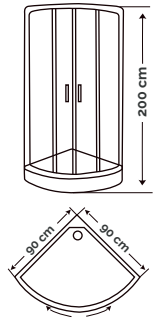

**T-039** ●  
**T-039P** ●  
**T-039N** ●  
**T-039D** ●

Marca: XM.  
 Ancho: 20 cm.  
 Alto: 156 cm.  
 Material: Acero Inoxidable.

- **Incluye:** Comandos: Monocomando centralizado y comando para función. Ducha teléfono. Jets (3). Soporte de ducha.

**T-041**

Marca: XM.  
 Ancho: 15 cm.  
 Alto: 155 cm.  
 Material: Acero Inoxidable.

- **Incluye:** Ducha incorporada, llave monocomando, ducha teléfono, manguera metalizada, sujetador, salida para tina, placas de hidrojets y 4 chorros hidromasajes.

**T-034** ●  
**T-034P** ●  
**T-034N** ●  
**T-034D** ●

Marca: XM.  
 Alto: 155 cm.  
 Ancho: 22 cm.  
 Material: Acero Inoxidable.

# Cabinas de duchas

**9911-90-TRA**

- Vidrio Templado de 6 mm.
- Marco Cromado.
- 90 x 90 x 200 cm.
- Transparente.

**CA0607** **Nuevo**

- Vidrio Templado de 5 mm.
- Marco Negro- Mate.
- 90 x 90 x 210 cm.
- Transparente.
- Incluye:  
Columna hidromasaje.  
Ducha española al techo.  
Ducha teléfono.