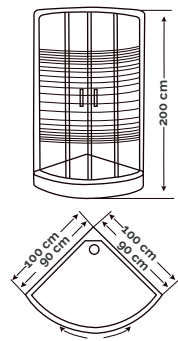

**T-041**

Marca: XM.  
 Ancho: 15 cm.  
 Alto: 155 cm.  
 Material: Acero Inoxidable.

- **Incluye:** Ducha incorporada, llave monocomando, ducha teléfono, manguera metalizada, sujetador, salida para tina, placas de hidrojets y 4 chorros hidromasajes.

**T-034** ●  
**T-034P** ●  
**T-034N** ●  
**T-034D** ●

Marca: XM.  
 Alto: 155 cm.  
 Ancho: 22 cm.  
 Material: Acero Inoxidable.

# Cabinas de duchas

**9911-90-TRA**

- Vidrio Templado de 6 mm.
- Marco Cromado.
- 90 x 90 x 200 cm.
- Transparente.

**CA0607** **Nuevo**

- Vidrio Templado de 5 mm.
- Marco Negro- Mate.
- 90 x 90 x 210 cm.
- Transparente.
- Incluye:  
Columna hidromasaje.  
Ducha española al techo.  
Ducha teléfono.

**CA1617** **Nuevo**

- Vidrio Templado de 5 mm.
- Marco Negro- Mate.
- 90 x 90 x 210 cm.
- Transparente.
- Incluye:  
Columna hidromasaje.  
Ducha española al techo.  
Ducha teléfono.

**9911-90-F02**

- Vidrio Templado de 6 mm.
- Marco Cromado.
- 90 x 90 x 200 cm.
- 100 x 100 x 200 cm.
- Transparente con rayas.