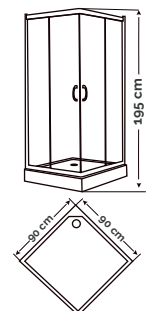

**T-041**

Marca: XM.  
 Ancho: 15 cm.  
 Alto: 155 cm.  
 Material: Acero Inoxidable.

- **Incluye:** Ducha incorporada, llave monocomando, ducha teléfono, manguera metalizada, sujetador, salida para tina, placas de hidrojets y 4 chorros hidromasajes.

**T-034** ●  
**T-034P** ●  
**T-034N** ●  
**T-034D** ●

Marca: XM.  
 Alto: 155 cm.  
 Ancho: 22 cm.  
 Material: Acero Inoxidable.

**CA1617** **Nuevo**

- Vidrio Templado de 5 mm.
- Marco Negro- Mate.
- 90 x 90 x 210 cm.
- Transparente.
- Incluye:  
Columna hidromasaje.  
Ducha española al techo.  
Ducha teléfono.

**9911-90-F02**

- Vidrio Templado de 6 mm.
- Marco Cromado.
- 90 x 90 x 200 cm.
- 100 x 100 x 200 cm.
- Transparente con rayas.

**CA1105**

- Vidrio Templado de 5 mm.
- Marco Aluminio.
- 90 x 90 x 215 cm.
- Transparente.
- Incluye:  
Columna hidromasaje.  
Ducha española.  
Ducha teléfono.

**1601TR**  
**1601SG**

- Vidrio Templado de 4 mm.
- Marco de Aluminio.
- 90 x 90 x 195 cm.
- Transparente y gris translúcido.