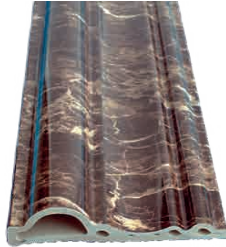

## Características:

Alta calidad / Ligero / Fácil de instalar.

● Caoba - Madera  
LP04-20-0981

● Marrón - Marmol  
LP04-20-0974

Producto:  
Línea de puerta  
Material: PVC  
Función:  
Recubrimiento para marcos de puertas y ventahas.  
Medida: 4 x 300 cm.

● Beige - Marmol  
LP08-21-0971

● Caoba - Madera  
LP08-21-0981

● Crema - Marmol  
LP08-21-0973

● Marrón - Marmol  
LP08-21-0974

Producto:  
Línea de puerta  
Material: PVC  
Función:  
Recubrimiento para marcos de puertas y ventahas.  
Medida: 8 x 300 cm.

● Caoba - Madera  
LP12-22-0981

● Marrón - Marmol  
LP012-22-0974

● Beige - Marmol  
LP12-22-0971

Producto:  
Línea de puerta  
Material: PVC  
Función:  
Recubrimiento para marcos de puertas y ventahas.  
Medida: 12 x 300 cm.

● Beige - Marmol  
LZ08-30-0971

● Marrón - Marmol  
LZ08-30-0974

● Negro - Marmol  
LZ08-30-0975

● Caoba - Madera  
LZ08-30-0981

● Haya - Madera  
LZ08-30-0982

Producto:  
Línea de zócalo.  
Material: PVC  
Función:  
Recubrimiento inferior de la pared.  
Medida: 8 x 300 cm.