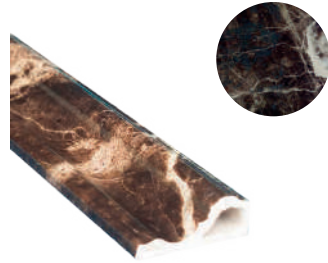

● Marrón - Marmol
LP04-20-0974