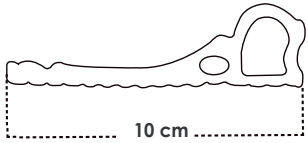

● Beige - Marmol  
LZ08-30-0971

● Marrón - Marmol  
LZ08-30-0974

● Negro - Marmol  
LZ08-30-0975

● Caoba - Madera  
LZ08-30-0981

● Haya - Madera  
LZ08-30-0982

Producto:  
Línea de zócalo.  
Material: PVC  
Función:  
Recubrimiento inferior de la pared.  
Medida: 8 x 300 cm.

● Beige - Marmol  
LZ12-31-0971

● Crema - Marmol  
LZ12-31-0973

● Marrón - Marmol  
LZ12-31-0974

● Negro - Marmol  
LZ12-31-0975

● Caoba - Madera  
LZ12-31-0981

Producto:  
Línea de zócalo.  
Material: PVC  
Función:  
Recubrimiento inferior de la pared.  
Medida: 12 x 300 cm.

● Haya - Madera  
**LC10-41-0982**

● Oro/ Blanco - madera  
**LC10-41-0991**

Producto:  
Línea de cintura.  
Material: PVC  
Función:  
Decoraciones parte central de paredes.  
Medida: 10 x 300 cm.

● Marrón - Marmol  
**LC045-39-0974**