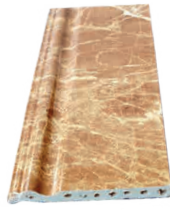

● Beige - Marmol  
LZ08-30-0971

● Marrón - Marmol  
LZ08-30-0974

● Negro - Marmol  
LZ08-30-0975

● Caoba - Madera  
LZ08-30-0981

● Haya - Madera  
LZ08-30-0982

Producto:  
Línea de zócalo.  
Material: PVC  
Función:  
Recubrimiento inferior de la pared.  
Medida: 8 x 300 cm.

● Beige - Marmol  
LZ12-31-0971

● Crema - Marmol  
LZ12-31-0973

● Marrón - Marmol  
LZ12-31-0974

● Negro - Marmol  
LZ12-31-0975

● Caoba - Madera  
LZ12-31-0981

Producto:  
Línea de zócalo.  
Material: PVC  
Función:  
Recubrimiento inferior de la pared.  
Medida: 12 x 300 cm.