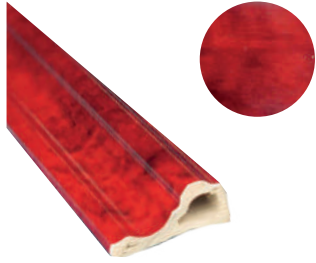

Flores para bordes

**11-5A-SF**

Medida : 100 x 10.5 cm.  
Color: Dorado - Antiguo.

## Características:

Alta calidad / Ligero / Fácil de instalar.

● Caoba - Madera  
LP04-20-0981

● Marrón - Marmol  
LP04-20-0974

Producto:  
Línea de puerta  
Material: PVC  
Función:  
Recubrimiento para marcos de puertas y ventahas.  
Medida: 4 x 300 cm.