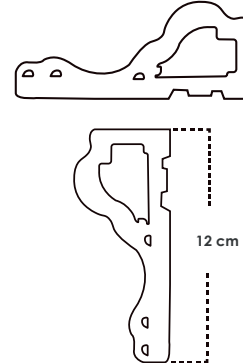

Producto:
Línea de puerta
Material: PVC
Función:
Recubrimiento para marcos de puertas y ventahas.
Medida: 12 x 300 cm.

Producto:
Línea de zócalo.
Material: PVC
Función:
Recubrimiento inferior de la pared.
Medida: 8 x 300 cm.