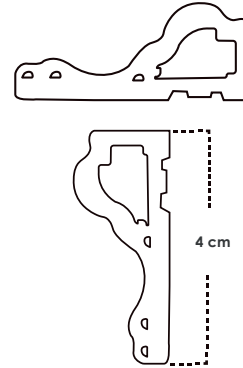

Medida del ø: 40 cm.

Marco: Dorado - Oro.

**MB6060-S**

Medida: 60 x 60 cm.

Marco: Dorado.

**MB6060-T**

Medida: 60 x 60 cm.

Marco: Blanco - detalle dorado.

**MQ6060-S**

Medida: 60 x 60 cm.

Marco: Dorado.

**MQ6060-SF**

Medida: 60 x 60 cm.

Marco: Dorado - Antiguo.

**MCD6060-S**

Medida del ø: 60 cm.

Medida : 80 x 80 cm.  
Marco: Blanco - detalles dorados.

**MB7090-SF**

Medida : 70 x 90 cm.  
Marco: Dorado - Antiguo.

**MB7090-S**

Medida : 70 x 90 cm.  
Marco: Dorado.

**MCD9090-S**

Medida del ø: 90 cm.  
Marco: Dorado.

## Características:

Alta calidad / Ligero / Fácil de instalar.

● Caoba - Madera  
LP04-20-0981

● Marrón - Marmol  
LP04-20-0974

Producto:  
Línea de puerta  
Material: PVC  
Función:  
Recubrimiento para marcos de puertas y ventahas.  
Medida: 4 x 300 cm.