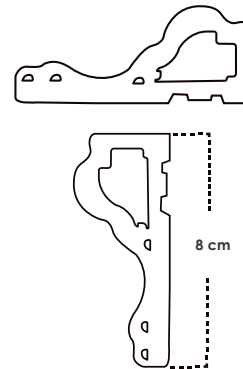

Medida del ø: 40 cm.

Marco: Dorado - Oro.

**MB6060-S**

Medida: 60 x 60 cm.

Marco: Dorado.

**MB6060-T**

Medida: 60 x 60 cm.

Marco: Blanco - detalle dorado.

**MQ6060-S**

Medida: 60 x 60 cm.

Marco: Dorado.

**MQ6060-SF**

Medida: 60 x 60 cm.

Marco: Dorado - Antiguo.

**MCD6060-S**

Medida del ø: 60 cm.

## Características:

Alta calidad / Ligero / Fácil de instalar.

● Caoba - Madera  
LP04-20-0981

● Marrón - Marmol  
LP04-20-0974

Producto:  
Línea de puerta  
Material: PVC  
Función:  
Recubrimiento para marcos de puertas y ventahas.  
Medida: 4 x 300 cm.

● Beige - Marmol  
LP08-21-0971

● Caoba - Madera  
LP08-21-0981

● Crema - Marmol  
LP08-21-0973

● Marrón - Marmol  
LP08-21-0974

Producto:  
Línea de puerta  
Material: PVC  
Función:  
Recubrimiento para marcos de puertas y ventahas.  
Medida: 8 x 300 cm.