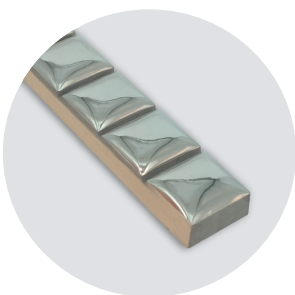

S20600-030
Ancho: 20 mm.
Largo: 600 mm.
Material: Cerámica.
Acabado: Esmalte galvanizado.