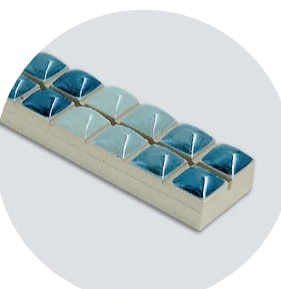

SVRF070

Ancho: 20 mm.
Largo: 250mm.
Material: Cerámica.
Acabado: Esmalte galvanizado.