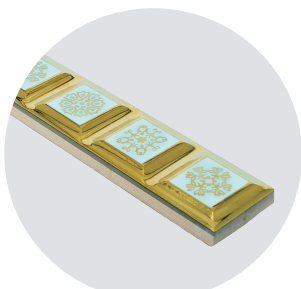

M406095-G

Ancho: 40 mm.
Largo: 600 mm.
Material: Cerámica.
Acabado: Esmalte galvanizado.