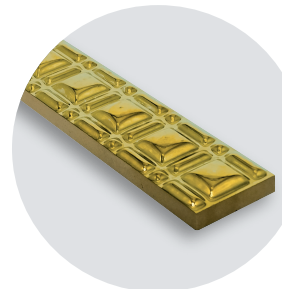

Catálogo Lápices

Edición 2024

WWW.XIMENGPURU.COM

Lápices decorativos.

MA203-G-30

Ancho: 50 mm.
Largo: 300mm.
Material: Cerámica.
Acabado: Esmalte galvanizado.

MA203-S-30

Ancho: 50 mm.
Largo: 300mm.
Material: Cerámica.
Acabado: Esmalte galvanizado.

M506001-G

Ancho: 40 mm.
Largo: 600 mm.
Material: Cerámica.
Acabado: Esmalte galvanizado.

M506001-S

Ancho: 40 mm.
Largo: 600 mm.
Material: Cerámica.
Acabado: Esmalte galvanizado.

M506002-G

Ancho: 40 mm.
Largo: 600 mm.
Material: Cerámica.
Acabado: Esmalte galvanizado.

M506002-S

Ancho: 40 mm.
Largo: 600 mm.
Material: Cerámica.
Acabado: Esmalte galvanizado.

M406094-S

Ancho: 40 mm.
Largo: 600 mm.
Material: Cerámica.
Acabado: Esmalte galvanizado.

M406094-G

Ancho: 40 mm.
Largo: 600 mm.
Material: Cerámica.
Acabado: Esmalte galvanizado.

M406095-S

Ancho: 40 mm.
Largo: 600 mm.
Material: Cerámica.
Acabado: Esmalte galvanizado.

M406095-G

Ancho: 40 mm.
Largo: 600 mm.
Material: Cerámica.
Acabado: Esmalte galvanizado.

SVRF070

Ancho: 20 mm.
Largo: 250mm.
Material: Cerámica.
Acabado: Esmalte galvanizado.