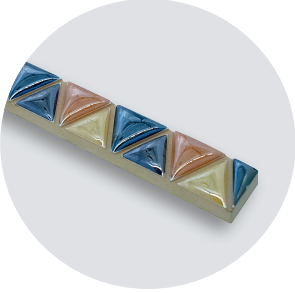

R206004
Ancho: 20 mm.
Largo: 600 mm.
Material: Cerámica.
Acabado: Esmalte galvanizado.