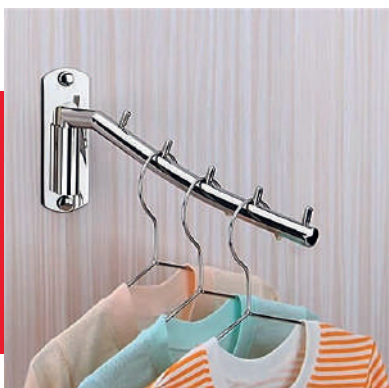

ADB6911

Ancho: 11.5 cm.
Profundidad: 18 cm.
Acabado: Brillante.
Material: Acero.

ADB6606S

Diámetro: 16.6 cm
Profundidad: 7 cm.
Acabado: Brillante.
Material: Acero.