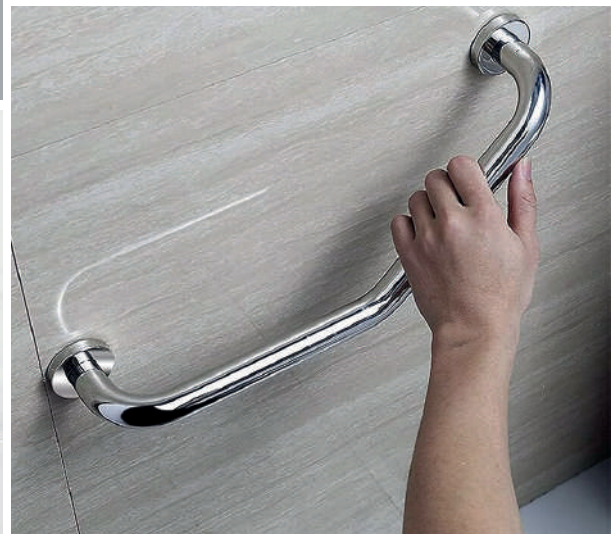

Barras de seguridad

ADB63040ST
ADB63060ST
ADB63090ST

Ancho: 40/60/90 cm.
Diámetro: Ø 32mm.
Material: Acero 304.
Acabado: Satinado.

ADB63040
ADB63060
ADB63090

Ancho: 40/60/90 cm.
Diámetro: Ø 32mm.
Material: Acero 304.
Acabado: Brillante.