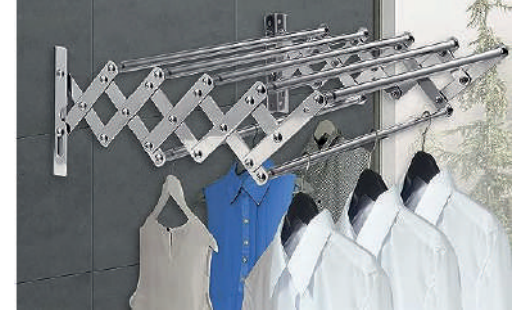

ADB6640 ●
ADB6641 ●

Ancho: 60 cm.
Alto: 22 cm.
Acabado: Satinado negro mate
Material: Acero 304.

ADB6610

Medida: 35.5 cm.
Profundidad: 21 cm.
Acabado: Brillante
Material: Acero 304.

ADB6660
ADB6680

Ancho: 60/80 cm
Acabado: Brillante
Material: Acero.

ADB6620 ●
ADB6621 ●

Ancho: 60 cm.
Profundidad: 13 cm.
Acabado: Satinado negro mate
Material: Acero 304.