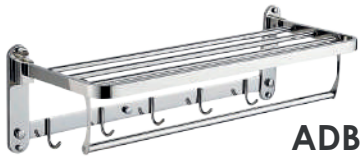

ADB6609-304

Ancho: 58 cm.
Profundidad: 25 cm.
Acabado: Brillante.
Material: Acero 304.